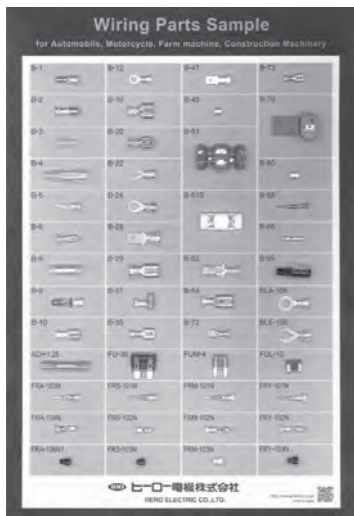

Wiring Parts Sample

配線 パーツサンプル

●掲載商品

品番					
B-1	B-12	B-47	B-80	FUL-10	FRM-103N
B-2	B-16	B-48	B-85	FRA-103N	FRY-101N
B-3	B-20	B-51	B-86	FRA-104N	FRY-102N
B-4	B-22	B-51S	B-95	FRA-106N1	FRY-103N
B-5	B-24	B-53	BLA-106	FRS-101N	
B-6	B-28	B-54	BLE-106	FRS-102N	
B-8	B-29	B-72	ACH-1.25	FRS-103N	
B-9	B-31	B-73	FU-30	FRM-101N	
B-10	B-35	B-79	FUM-4	FRM-102N	

●サイズ:(W)275mm×(H)400mm