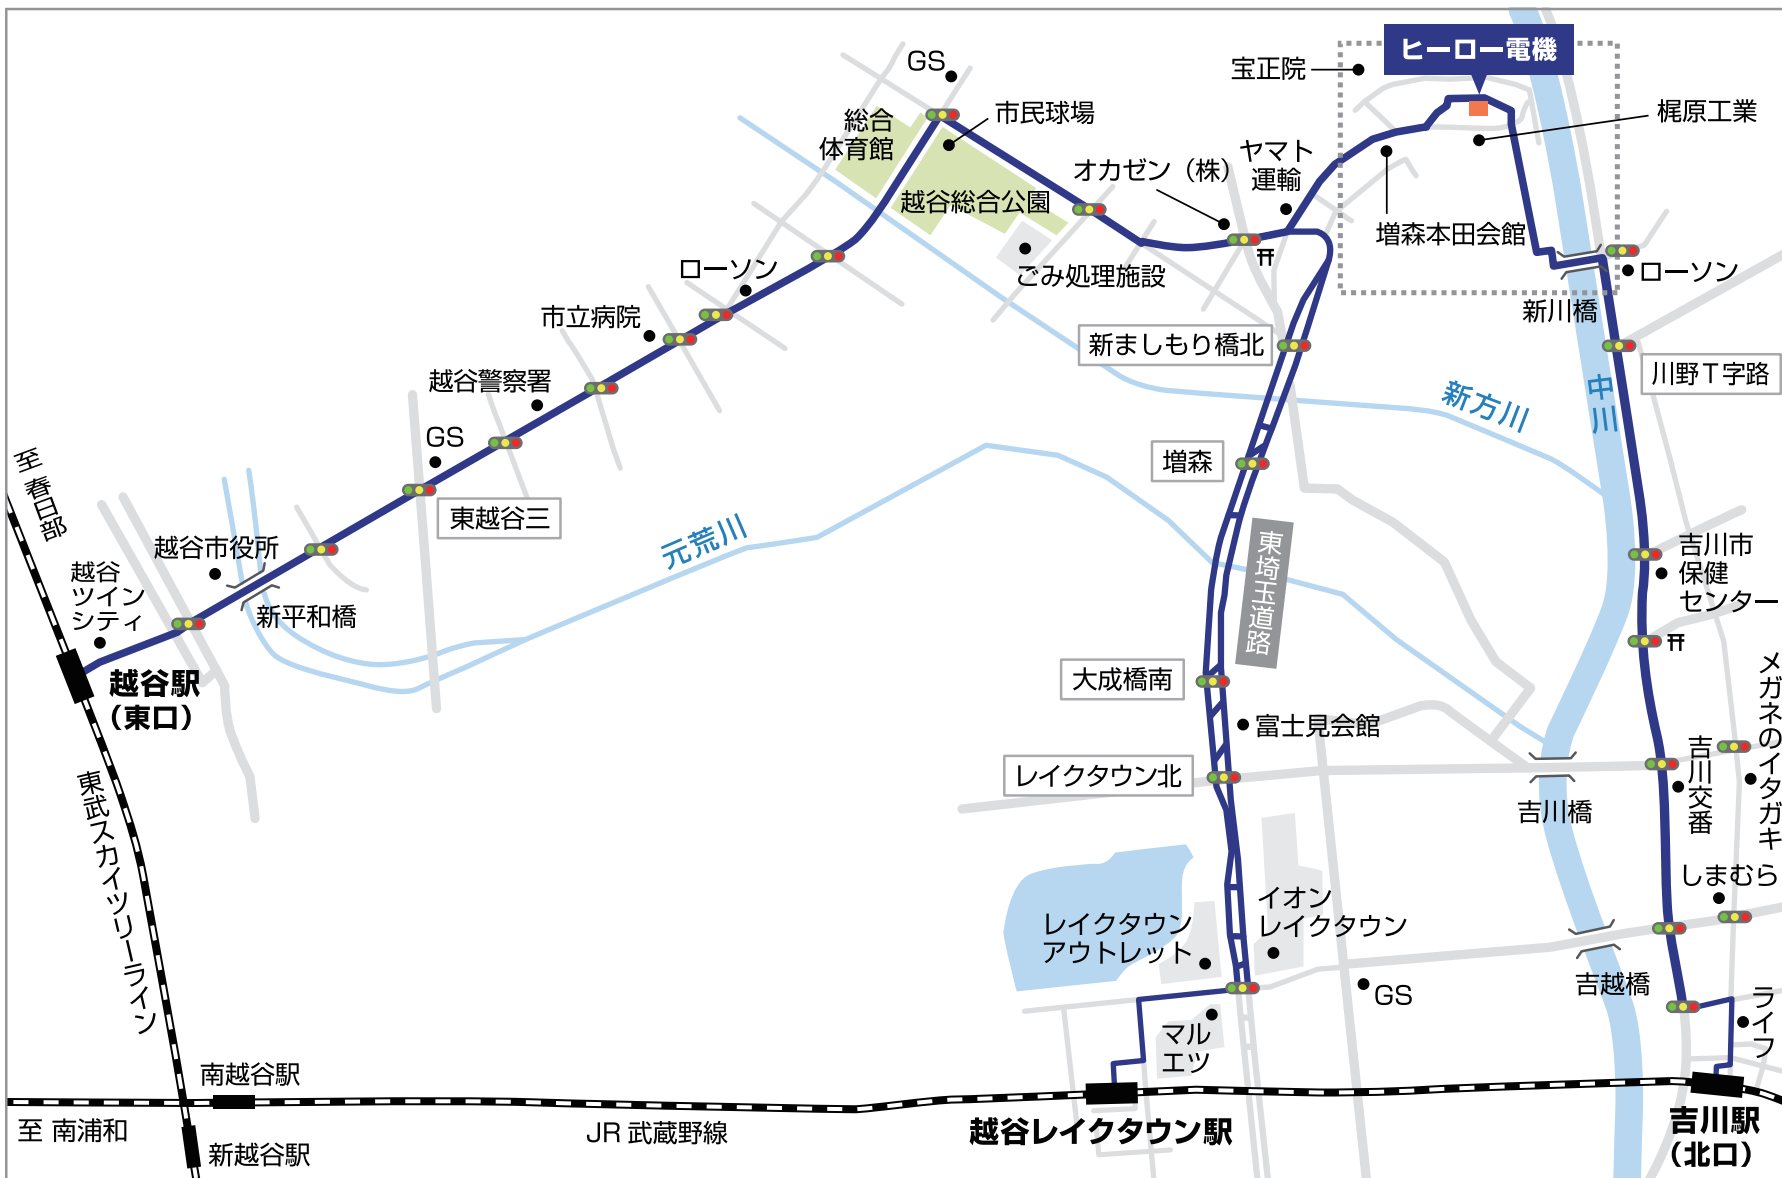

## 本社へのアクセス

### ■ 電車でお越しの場合

- ・ JR 武蔵野線「越谷レイクタウン駅」→ タクシーで約 4km (約 10分)
- ・ JR 武蔵野線「吉川駅」 → タクシーで約 4.5km (約 13分)
- ・ 東武スカイツリーライン「越谷駅」 → タクシーで約 6km (約 15分)

### 周辺拡大