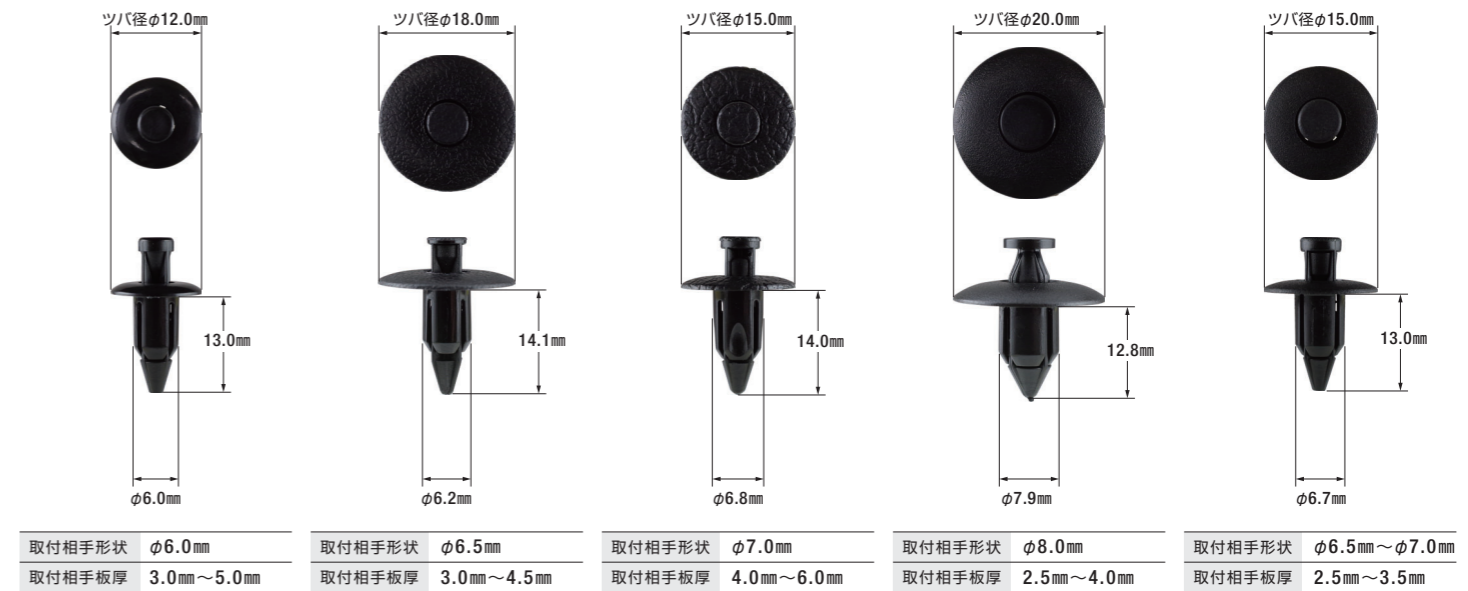

SUBARU	品番
59122PA010KAI	CF-1
759114110	CF-4
58330KA010	CF-5
79407-0240	CF-5
94016KA050VB	CF-5
90467-07166	CF-8
90913-0132	CF-11
90913-0051	CF-15
90913-0248	CF-15
91085-TA030	CF-17
90815AA270	CF-23
90913-0105	CF-33
90913-0113	CF-35
90467-10161	CF-36
90913-0115	CF-36
90914-0007	CF-39
31027GA080	CF-43

SUZUKI	品番
09409-06314	CF-1
09409-06314-5PK	CF-1
48292-50F00	CF-4
48292-50F00-5PK	CF-4
09409-07308-5PK	CF-5
09409-07321	CF-6
09409-07321-5PK	CF-6
09409-08333	CF-10
09409-08327	CF-11
09409-08327-5PK	CF-11
09409-06322	CF-14
09409-06322-5PK	CF-14
09409-07324	CF-16
09409-07304	CF-19
09409-07304-281	CF-19
09409-11303-5ES	CF-23
09409-10312	CF-35
09409-10313	CF-35
09409-10319	CF-35
09409-15302	CF-40

HINO	品番
9005-29122A	CF-6
9005-29124A	CF-6
90467-07043	CF-6
SZ950-39021	CF-6
SZ950-39319	CF-6
90467-07166	CF-8
9005-29150A	CF-9
9005-49003A	CF-9
90467-08185	CF-9
52161-16010-01	CF-12
90044-06133	CF-14
90044-06133-B	CF-14
90467-06133-C0	CF-14
9005-39379A	CF-15
SZ950-39299	CF-15
PT1318	CF-22
79641-855B2	CF-23
90467-11021	CF-23
9005-29111A	CF-43
90467-06073	CF-43
SZ950-39010	CF-43

各種カーファスナーのご案内

製品写真(寸法目安用)および代表純正(相当)部品番号製品早見表

CF-1	CF-2	CF-3	CF-4	CF-5
ブッシュリベット	ブッシュリベット	ブッシュリベット	ブッシュリベット	ブッシュリベット
製品入数 10個/1袋	製品入数 10個/1袋	製品入数 10個/1袋	製品入数 10個/1袋	製品入数 10個/1袋

CF-6	CF-7	CF-8	CF-9	CF-10
ブッシュリベット	ブッシュリベット	ブッシュリベット	ブッシュリベット	ブッシュリベット
製品入数 10個/1袋	製品入数 10個/1袋	製品入数 10個/1袋	製品入数 10個/1袋	製品入数 10個/1袋