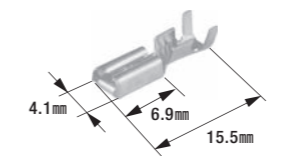

**B-6S**

110型ファストンターミナル(コネクタ用)

- 適用電線:0.50mm<sup>2</sup>~1.25mm<sup>2</sup>
- 製品入数:100個/袋
- 相手側ターミナル:B-5S
- 適用工具:W-23,FR-150

**B-100S**

110型ファストンターミナル(コネクタ用)

- 適用電線:0.50mm<sup>2</sup>~1.25mm<sup>2</sup>
- 製品入数:100個/袋
- 相手側ターミナル:B-5S
- 適合コネクタ:B-97,B-98,B-99
- 適用工具:W-23,FR-150