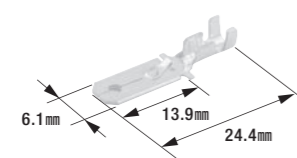

B-9

250型ファストンターミナル(コネクタ用)

- ●適用電線:0.50mm²~2.00mm²
- ●相手側ターミナル:B-10,B-20
- ●表面処理:キリンス処理
- ●適合コネクタ:[表1]参照
- ●製品入数:100個/袋
- ●適用工具:W-23