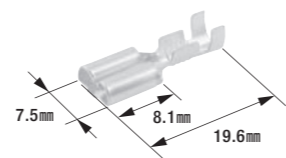

B-10

250型ファストンターミナル(コネクタ用)

- ●適用電線:0.50mm²~2.00mm²
- ●相手側ターミナル:B-9
- ●表面処理:キリンス処理
- ●適合コネクタ:[表1]参照
- ●製品入数:100個/袋
- ●適用工具:W-23