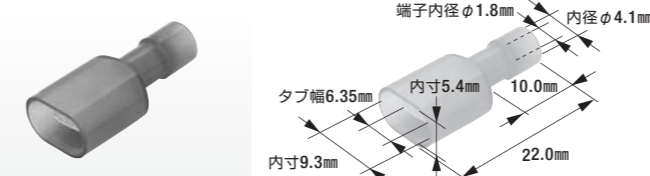

A-147

250型絶縁被覆付ファストンターミナル

- 適用電線: 0.75mm²~1.25mm²
- 被覆色: 赤
- 相手側ターミナル: A-135
- 製品入数: 50個/袋
- 適用工具: M100A