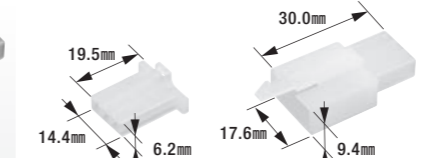

**B-97**

110型コネクタセット(2極ロック付)

- 2極ロック付セット
- コネクタ色:自然色
- 製品入数:10組/袋
- 適合ターミナル組合せ①:B-5S,B-6S
- 適合ターミナル組合せ②:B-5S,B-100S

**B-98**

110型コネクタセット(3極ロック付)

- 3極ロック付セット
- コネクタ色:自然色
- 製品入数:10組/袋
- 適合ターミナル組合せ①:B-5S,B-6S
- 適合ターミナル組合せ②:B-5S,B-100S