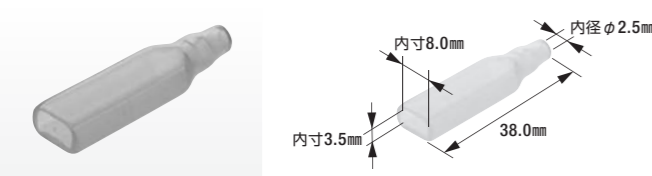

**B-23**

絶縁スリーブ(250型用)

- 電線側製品内径: φ2.5mm
- 色: 自然色
- 製品入数: 100個/袋
- 適合ターミナル: B-20, B-35

**B-33N**

絶縁スリーブ(250型用)

- 電線側製品内径: φ4.0mm
- 色: 自然色
- 製品入数: 100個/袋
- 適合ターミナル: B-28, B-47

**B-70**

絶縁スリーブ[L](250型用)