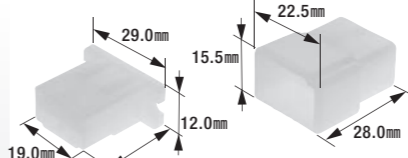

B-18

250型コネクタセット(4極)

- ●4極セット
- ●コネクタ色:自然色
- ●製品入数:10組/袋
- ●適合ターミナル組合せ①:B-9,B-10
- ●適合ターミナル組合せ②:B-9-24K,B-10-24K