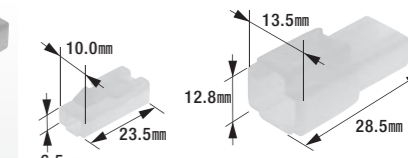

B-36R

250型コネクタセット(1極ロック付)

- ●1極ロック付セット
- ●コネクタ色:自然色
- ●製品入数:10組/袋
- ●適合ターミナル組合せ:B-9,B-20