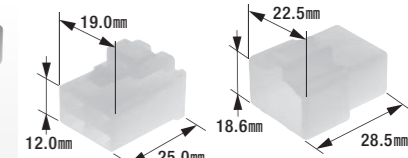

B-18R

250型コネクタセット(4極ロック付)

- ●4極ロック付セット
- ●コネクタ色:自然色
- ●製品入数:10組/袋
- ●適合ターミナル組合せ①:B-9,B-10
- ●適合ターミナル組合せ②:B-9-24K,B-10-24K

【表1】

ターミナル品番	適合コネクタ				
B-9	B-13	B-18	B-36※	B-37	B-38
B-9-24K※	B-13R	B-18R	B-36R※	B-37R	B-38R
		B-18RB		B-37RB	B-38RB
B-10	B-13	B-18		B-37	B-38
B-10-24K	B-13R	B-18R		B-37R	B-38R
		B-18RB		B-37RB	B-38RB

※B-36, B-36R について B-9-24K は適合外となります。