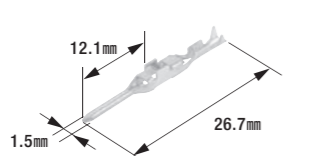

B-89

ターミナル(OBD-IIコネクタ用)

- ●適用電線:0.30mm²~0.50mm²
- ●製品入数:50個/袋
- ●適合コネクタ:B-91
- ●適用工具:W-23

B-91

OBD-IIコネクタ