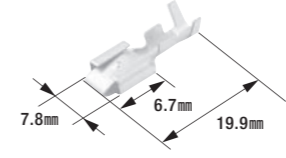

B-20

250型ファストンターミナル(1極コネクタ用)

- ●適用電線:0.50mm²~1.25mm²
- ●相手側ターミナル:B-9
- ●適用工具:W-23
- ●製品入数:100個/袋
- ●適合コネクタ:B-36,B-36R
- ●適合スリーブ:B-23