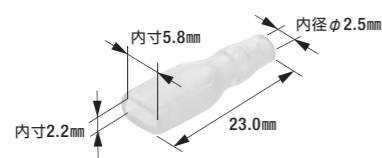

B-74

絶縁スリーブ(187型用)

- ●電線側製品内径:φ2.5mm
- ●適合ターミナル:B-73
- ●色:自然色
- ●製品入数:100個/袋