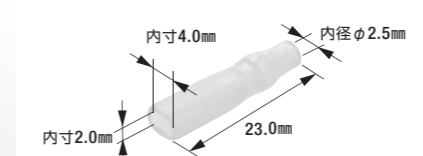

**B-99**

110型コネクタセット(4極ロック付)

- 4極ロック付セット
- コネクタ色:自然色
- 製品入数:10組/袋
- 適合ターミナル組合せ①:B-5S,B-6S
- 適合ターミナル組合せ②:B-5S,B-100S

**B-68**

絶縁スリーブ(110型用)

- 電線側製品内径:φ2.5mm
- 色:自然色
- 製品入数:100個/袋

**B-69**

絶縁スリーブ[L](110型用)