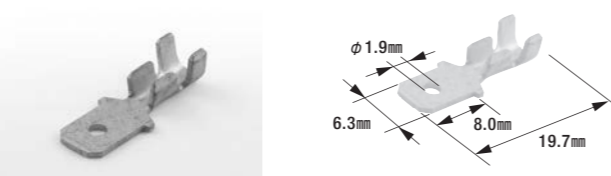

**B-13R**

250型コネクタセット(6極ロック付)

- 6極ロック付セット
- コネクタ色: 自然色
- 製品入数: 10組/袋
- 適合ターミナル組合せ①: B-9, B-10
- 適合ターミナル組合せ②: B-9-24K, B-10-24K

**B-47**

250型ファストンターミナル

- 適用電線: 0.50mm<sup>2</sup>~1.25mm<sup>2</sup>
- 表面処理: スズメッキ
- 製品入数: 100個/袋
- 相手側ターミナル: B-35, B-50
- 適合スリーブ: B-3, B-33, B-66
- 適用工具: BL-255