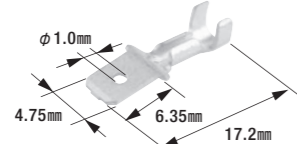

B-72

187型ファストンターミナル

- ●適用電線:0.30mm²~0.75mm²
- ●相手側ターミナル:B-73
- ●適合スリーブ:B-3
- ●適用工具:W-23
- ●製品入数:100個/袋