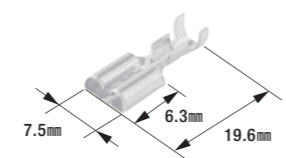

B-10-24K

250型ファストンターミナル 24Kメッキ(コネクタ用)

- ●適用電線:0.50mm²~2.00mm²
- ●相手側ターミナル:B-9-24K
- ●表面処理:24Kメッキ
- ●適合コネクタ:[表1]参照
- ●製品入数:50個/袋
- ●適用工具:W-23