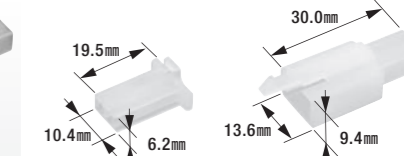

- ●2極ロック付セット
- ●コネクタ色:自然色
- ●製品入数:10組/袋
- ●適合ターミナル組合せ①:B-5S,B-6S
- ●適合ターミナル組合せ②:B-5S,B-100S

B-98

110型コネクタセット(3極ロック付)