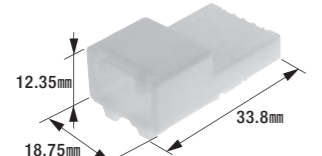

**B-86**

ターミナル(コネクタ用)

- 適用電線:0.30mm<sup>2</sup>~0.50mm<sup>2</sup>
- 製品入数:100個/袋
- 相手側ターミナル:B-85
- 適合コネクタ:B-88
- 適用工具:W-23

**B-87**

コネクタ

- 5極ロック付
- コネクタ色:自然色
- 製品入数:10個/袋
- 適合ターミナル:B-85
- 相手側コネクタ:B-88

**B-88**