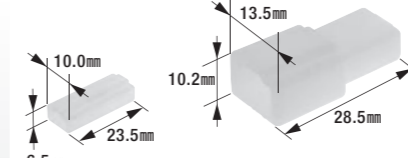

B-36

250型コネクタセット(1極)

- ●1極セット
- ●コネクタ色:自然色
- ●製品入数:10組/袋
- ●適合ターミナル組合せ:B-9,B-20