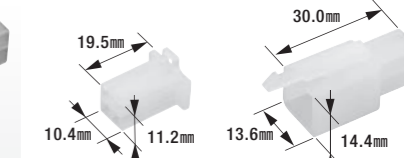

- ●4極ロック付セット
- ●コネクタ色:自然色
- ●製品入数:10組/袋
- ●適合ターミナル組合せ①:B-5S,B-6S
- ●適合ターミナル組合せ②:B-5S,B-100S

B-68

絶縁スリーブ(110型用)