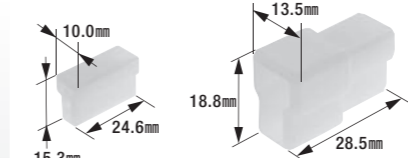

B-37

250型コネクタセット(2極)

- ●2極T形セット
- ●コネクタ色:自然色
- ●製品入数:10組/袋
- ●適合ターミナル組合せ①:B-9,B-10
- ●適合ターミナル組合せ②:B-9-24K,B-10-24K