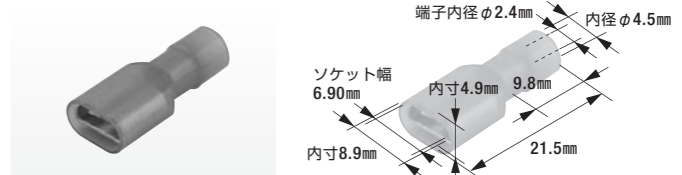

A-135L

250型絶縁被覆付ファストンターミナル

- 適用電線: 2.00mm²
- 被覆色: 青
- 相手側ターミナル: A-147L
- 製品入数: 50個/袋
- 適用工具: M100A

ターミナル&コネクタ 312型(8.0mm)シリーズ

- ファストンターミナル(コネクタ用) ..... 材質: 黄銅 / 表面処理: 無処理
- 旗形ターミナル ..... 材質: 黄銅 / 表面処理: 無処理
- コネクタセット ..... 材質: PP
- 絶縁スリーブ ..... 材質: PVC