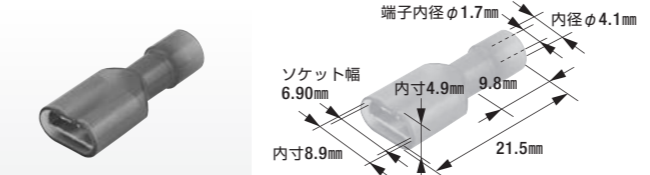

**A-147L**

250型絶縁被覆付ファストンターミナル

- 適用電線: 2.00mm<sup>2</sup>
- 被覆色: 青
- 相手側ターミナル: A-135L
- 製品入数: 50個/袋
- 適用工具: M100A

**A-135**

250型絶縁被覆付ファストンターミナル

- 適用電線: 0.75mm<sup>2</sup>~1.25mm<sup>2</sup>
- 被覆色: 赤
- 相手側ターミナル: A-147
- 製品入数: 50個/袋
- 適用工具: M100A