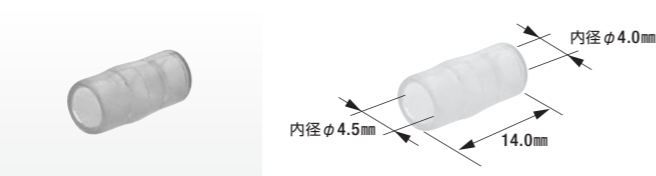

**B-23**

絶縁スリーブ(250型用)

- 電線側製品内径: φ2.5mm
- 色: 自然色
- 製品入数: 100個/袋
- 適合ターミナル: B-20, B-35

**B-33N**

絶縁スリーブ(250型用)

- 電線側製品内径: φ4.0mm
- 色: 自然色
- 製品入数: 100個/袋
- 適合ターミナル: B-28, B-47

**B-70**

絶縁スリーブ[L](250型用)