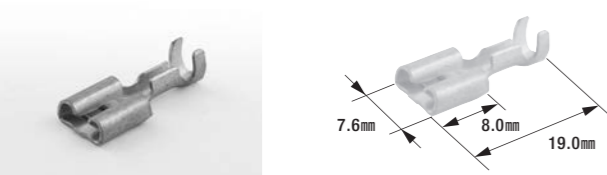

B-35

250型ファストンターミナル

- 適用電線: 0.75mm²~2.00mm²
- 表面処理: スズメッキ
- 製品入数: 100個/袋
- 相手側ターミナル: B-47, B-50
- 適合スリーブ: B-23
- 適用工具: W-23