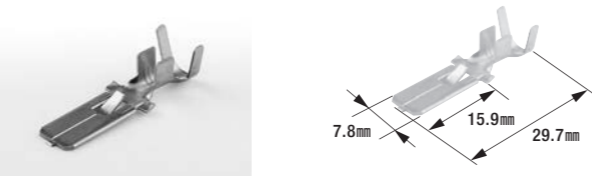

B-55

312型ファストンターミナル(コネクタ用)

- 適用電線: 3.00mm²~5.00mm²
- 製品入数: 50個/袋
- 相手側ターミナル: B-56
- 適合コネクタ: B-57, B-58
- 適用工具: BL-255, FR-150