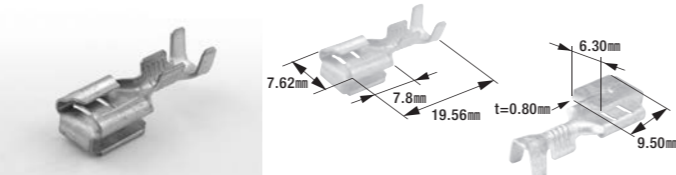

**B-35**

250型ファストンターミナル

- 適用電線: 0.75mm<sup>2</sup>~2.00mm<sup>2</sup>
- 表面処理: スズメッキ
- 製品入数: 100個/袋
- 相手側ターミナル: B-47, B-50
- 適合スリーブ: B-23
- 適用工具: W-23

**B-50**

250型リセタブ

- 適用電線: 0.75mm<sup>2</sup>~2.00mm<sup>2</sup>
- 表面処理: スズメッキ
- 製品入数: 100個/袋
- 相手側ターミナル: B-35, B-47
- 適合スリーブ: B-23
- 適用工具: W-23