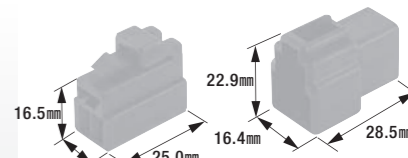

B-38RB

250型コネクタセット(3極ロック付)

- ●3極ロック付セット
- ●コネクタ色:黒
- ●製品入数:10組/袋
- ●適合ターミナル組合せ①:B-9,B-10
- ●適合ターミナル組合せ②:B-9-24K,B-10-24K