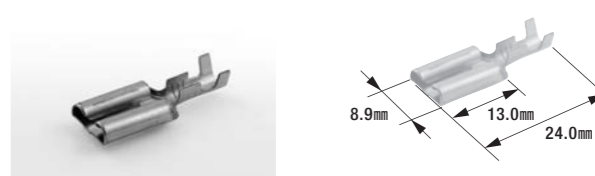

**B-53**

312型ファストンターミナル(コネクタ用)

- 適用電線: 0.50mm<sup>2</sup>~2.00mm<sup>2</sup>
- 製品入数: 50個/袋
- 相手側ターミナル: B-54
- 適合コネクタ: B-57, B-58
- 適用工具: W-23, FR-150

**B-54**

312型ファストンターミナル(コネクタ用)

- 適用電線: 0.50mm<sup>2</sup>~2.00mm<sup>2</sup>
- 製品入数: 50個/袋
- 相手側ターミナル: B-53
- 適合コネクタ: B-57, B-58
- 適用工具: W-23, FR-150