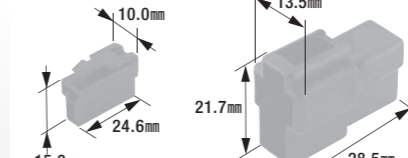

B-37RB

250型コネクタセット(2極ロック付)

- ●2極ロック付T形セット
- ●コネクタ色:黒
- ●製品入数:10組/袋
- ●適合ターミナル組合せ①:B-9,B-10
- ●適合ターミナル組合せ②:B-9-24K,B-10-24K