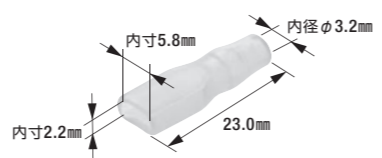

B-75

絶縁スリーブ(187型用)

- ●電線側製品内径:φ3.2mm
- ●適合ターミナル:B-73
- ●色:自然色
- ●製品入数:100個/袋

ターミナル&コネクタ 250型 (6.0mm) シリーズ

- ■ファストンターミナル(コネクタ用) …… 材質:黄銅 / 表面処理:各製品項目参照
- ■ファストンターミナル(1極コネクタ用) …… 材質:黄銅 / 表面処理:無処理
- ■コネクタセット …… 材質:PP
- ■絶縁スリーブ …… 材質:PVC