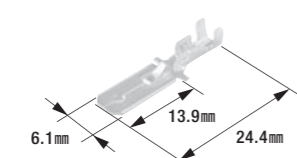

B-9-24K

250型ファストンターミナル 24Kメッキ(コネクタ用)

- ●適用電線:0.50mm²~2.00mm²
- ●相手側ターミナル:B-10-24K
- ●表面処理:24Kメッキ
- ●適合コネクタ:[表1]参照
- ●製品入数:50個/袋
- ●適用工具:W-23