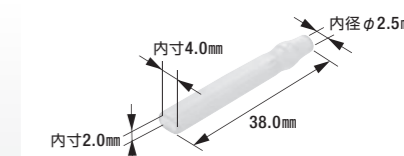

**B-99**

110型コネクタセット(4極ロック付)

- 4極ロック付セット
- コネクタ色:自然色
- 製品入数:10組/袋
- 適合ターミナル組合せ①:B-5S,B-6S
- 適合ターミナル組合せ②:B-5S,B-100S

**B-68**

絶縁スリーブ(110型用)

- 電線側製品内径:φ2.5mm
- 色:自然色
- 製品入数:100個/袋

**B-69**

絶縁スリーブ[L](110型用)