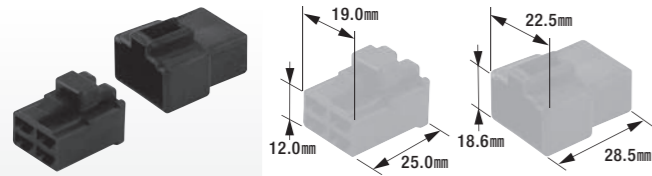

B-18RB

250型コネクタセット(4極ロック付)

- 4極ロック付セット
- コネクタ色: 黒
- 製品入数: 10組/袋
- 適合ターミナル組合せ①: B-9, B-10
- 適合ターミナル組合せ②: B-9-24K, B-10-24K