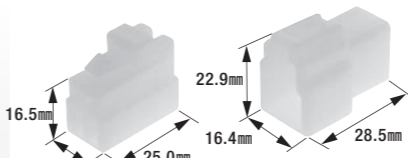

B-38R

250型コネクタセット(3極ロック付)

- ●3極ロック付セット
- ●コネクタ色:自然色
- ●製品入数:10組/袋
- ●適合ターミナル組合せ①:B-9,B-10
- ●適合ターミナル組合せ②:B-9-24K,B-10-24K