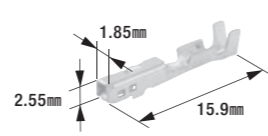

- ●適用電線:0.30mm²~0.50mm²
- ●製品入数:100個/袋
- ●相手側ターミナル:B-85
- ●適合コネクタ:B-88
- ●適用工具:W-23

B-87

コネクタ