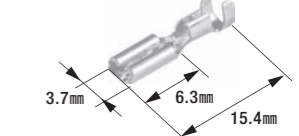

- ●適用電線:0.50mm²~1.25mm²
- ●製品入数:100個/袋
- ●相手側ターミナル:B-5S
- ●適用工具:W-23,FR-150

B-100S

110型ファストンターミナル(コネクタ用)