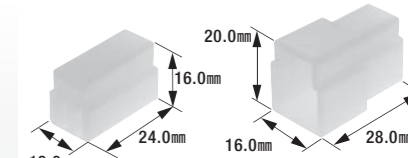

B-38

250型コネクタセット(3極)

- ●3極セット
- ●コネクタ色:自然色
- ●製品入数:10組/袋
- ●適合ターミナル組合せ①:B-9,B-10
- ●適合ターミナル組合せ②:B-9-24K,B-10-24K