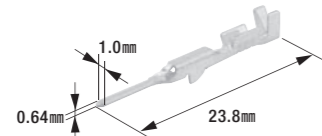

B-85

ターミナル(コネクタ用)

- ●適用電線:0.30mm²~0.50mm²
- ●製品入数:100個/袋
- ●相手側ターミナル:B-86
- ●適合コネクタ:B-87
- ●適用工具:W-23

B-86

ターミナル(コネクタ用)