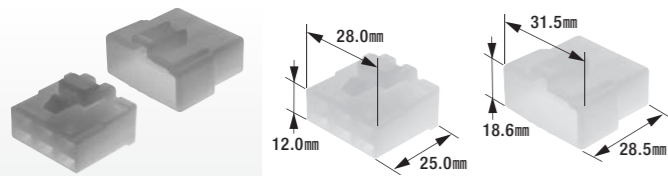

B-13R

250型コネクタセット(6極ロック付)

- 6極ロック付セット
- コネクタ色: 自然色
- 製品入数: 10組/袋
- 適合ターミナル組合せ①: B-9, B-10
- 適合ターミナル組合せ②: B-9-24K, B-10-24K