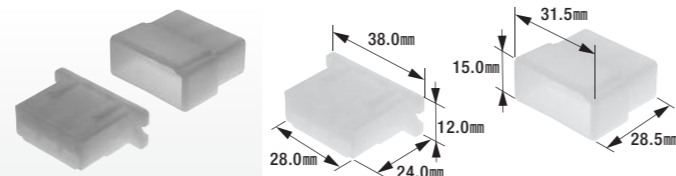

※B-36, B-36R について B-9-24K は適合外となります。

**B-18RB**

250型コネクタセット(4極ロック付)

- 4極ロック付セット
- コネクタ色: 黒
- 製品入数: 10組/袋
- 適合ターミナル組合せ①: B-9, B-10
- 適合ターミナル組合せ②: B-9-24K, B-10-24K

**B-13**

250型コネクタセット(6極)

- 6極セット
- コネクタ色: 自然色
- 製品入数: 10組/袋
- 適合ターミナル組合せ①: B-9, B-10
- 適合ターミナル組合せ②: B-9-24K, B-10-24K