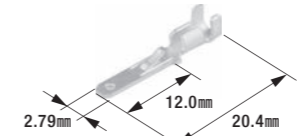

- ●適用電線:0.50mm²~1.25mm²
- ●製品入数:100個/袋
- ●相手側ターミナル:B-6S,B-100S
- ●適合コネクタ:B-97,B-98,B-99
- ●適用工具:W-23,FR-150

B-6S

110型ファストンターミナル(コネクタ用)