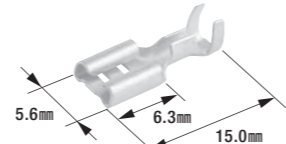

B-73

187型ファストンターミナル

- ●適用電線:0.50mm²~1.25mm²
- ●相手側ターミナル:B-72
- ●適合スリーブ:B-74,B-75
- ●適用工具:W-23
- ●製品入数:100個/袋