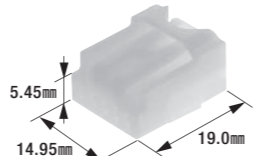

- ●5極ロック付
- ●コネクタ色:自然色
- ●製品入数:10個/袋
- ●適合ターミナル:B-86
- ●相手側コネクタ:B-87