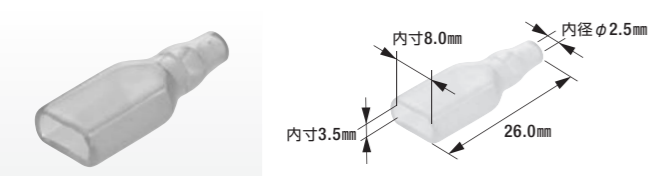

B-23

絶縁スリーブ(250型用)

- 電線側製品内径: φ2.5mm
- 色: 自然色
- 製品入数: 100個/袋
- 適合ターミナル: B-20, B-35