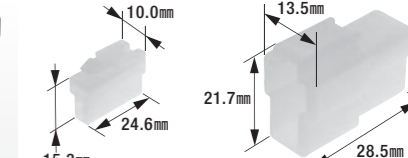

B-37R

250型コネクタセット(2極ロック付)

- ●2極ロック付T形セット
- ●コネクタ色:自然色
- ●製品入数:10組/袋
- ●適合ターミナル組合せ①:B-9,B-10
- ●適合ターミナル組合せ②:B-9-24K,B-10-24K