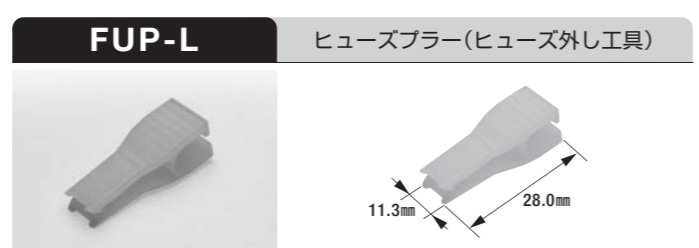

FUP-L ヒューズプラー(ヒューズ外し工具)

●材質:POM
●適用ヒューズ:FUL

●製品入数:5個/袋