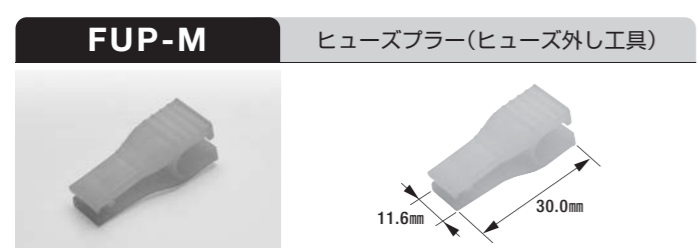

FUP-M ヒューズプラー(ヒューズ外し工具)

●材質:POM
●適用ヒューズ:FU,FUM

●製品入数:5個/袋