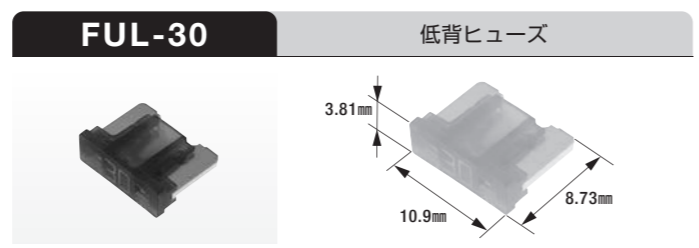

FUL-30 低背ヒューズ

●定格電流:30A
●色:緑

●製品入数:10個/袋