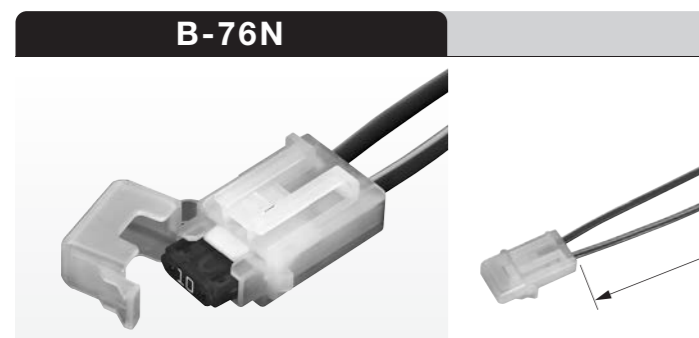

●定格電流:25A  
●色:無色透明

●製品入数:10個/袋

**FUP-M** ヒューズプラー(ヒューズ外し工具)

●材質:POM  
●適用ヒューズ:FU,FUM

●製品入数:5個/袋

**B-76N** ミニブレードヒューズホルダー

●最大許容電流:25A  
●電線付FUM用ヒューズホルダー  
●電線サイズ:AV2.00mm<sup>2</sup>  
●電線色:赤/黄  
●電線長:135mm  
●ハウジング色:自然色  
●製品入数:5本/袋  
※ヒューズは別売です。