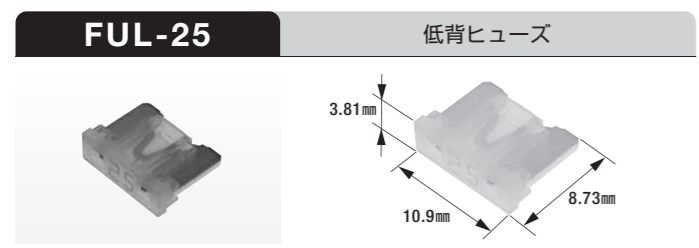

●製品入数:10個/袋

**FUL-7.5** 低背ヒューズ

●定格電流:7.5A  
●色:茶

●製品入数:10個/袋

**FUL-15** 低背ヒューズ

●定格電流:15A  
●色:青

●製品入数:10個/袋

**FUL-25** 低背ヒューズ