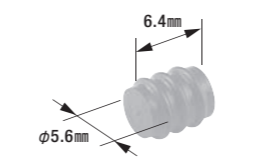

FRS-103N

ワイヤーシール

- 適用電線:0.30mm²~1.25mm²
- 色:黒
- 製品入数:50個/袋
- 適合ターミナル:FRS-101N・102N

FRS-103D

ダミー栓

- 色:黒
- 製品入数:20個/袋
- 適合防水コネクタ:FRSタイプ、FRSHタイプ

FRS-104N

防水コネクタ(1極)