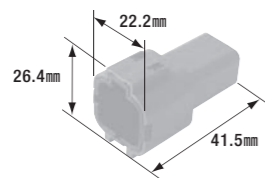

FRM-110N

防水コネクタ(6極)

- 6極
- リテーナー付属
- コネクタ色:薄灰
- 製品入数:3個/袋
- 適合ターミナル:FRM-101N
- 相手側コネクタ:FRM-111N