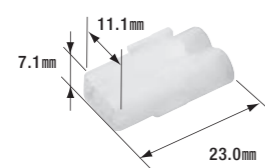

FRSH-107

防水コネクタ(2極)

- 2極
- コネクタ色: 自然色
- 製品入数: 5個/袋
- 適合ターミナル: FRS-102N
- 相手側コネクタ: FRSH-106・FRSH-106B