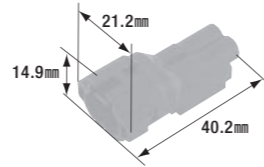

FRSH-106

防水コネクタ(2極)

- 2極
- コネクタ色: 自然色
- 製品入数: 5個/袋
- 適合ターミナル: FRS-101N
- 相手側コネクタ: FRSH-107・FRSH-107B

FRSH-106B

防水コネクタ(2極)

- 2極
- コネクタ色: 黒
- 製品入数: 3個/袋
- 適合ターミナル: FRS-101N
- 相手側コネクタ: FRSH-107B・FRSH-107

FRSH-107