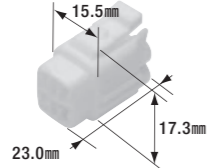

FRS-110B

防水コネクタ(4極)

- 4極
- コネクタ色: 黒
- 製品入数: 3個/袋
- 適合ターミナル: FRS-101N
- 相手側コネクタ: FRS-111B・FRS-111N

FRS-111N

防水コネクタ(4極)

- 4極
- コネクタ色: 自然色
- 製品入数: 3個/袋
- 適合ターミナル: FRS-102N
- 相手側コネクタ: FRS-110N・FRS-110B

FRS-111B