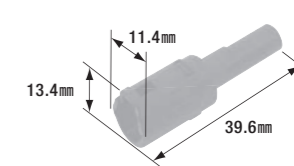

FRS-104B

防水コネクタ(1極)

- 1極
- コネクタ色:黒
- 製品入数:3個/袋
- 適合ターミナル:FRS-101N
- 相手側コネクタ:FRS-105B・FRS-105N