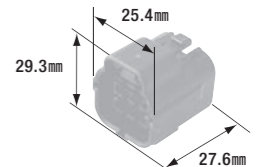

FRA-117N

防水コネクタ(6極)

- 6極
- リテーナー付属
- コネクタ色:黒
- 製品入数:3個/袋
- 適合ターミナル:FRA-103N
- 相手側コネクタ:FRA-118N

FRA-118N

防水コネクタ(6極)

- 6極
- リテーナー付属
- コネクタ色:黒
- 製品入数:3個/袋
- 適合ターミナル:FRA-104N
- 相手側コネクタ:FRA-117N

ターミナル&コネクタ(防水) 070型(1.8mm)シリーズ FRYタイプ