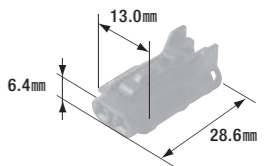

FRY-105N

防水コネクタ(2極)

- 2極
- リテーナー付属
- コネクタ色:黒
- 製品入数:5個/袋
- 適合ターミナル:FRY-102N
- 相手側コネクタ:FRY-104N