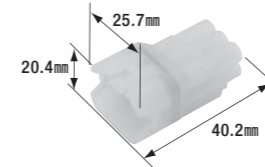

FRSH-112

防水コネクタ(6極)

- 6極
- コネクタ色: 自然色
- 製品入数: 3個/袋
- 適合ターミナル: FRS-101N
- 相手側コネクタ: FRSH-113