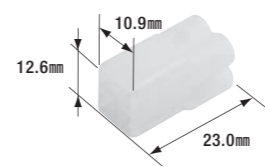

FRSH-111

防水コネクタ(4極)

- 4極
- コネクタ色: 自然色
- 製品入数: 3個/袋
- 適合ターミナル: FRS-102N
- 相手側コネクタ: FRSH-110・FRSH-110B