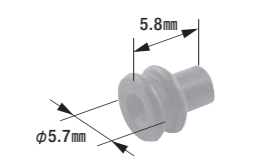

FRS-103N

ワイヤーシール

- 適用電線:0.30mm²~1.25mm²
- 色:黒
- 製品入数:50個/袋
- 適合ターミナル:FRS-101N・102N