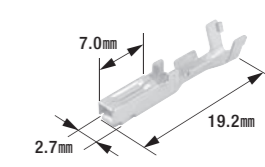

FRY-102N

ターミナル(コネクタ用)

- 適用電線:0.30mm²~0.85mm²
- 色:黒
- 製品入数:50個/袋
- 相手側ターミナル:FRY-101N
- 適合ワイヤースील:FRY-103N
- 適合コネクタ:FRY-105N・107N・109N・111N
- 適用工具:FRH-07,FR-150