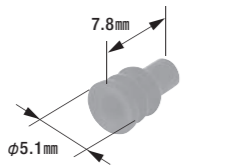

FRA-106N1

ワイヤースील

- 適用電線:0.50mm²~1.25mm²
- 色:黒
- 製品入数:50個/袋
- 適合ターミナル:FRA-103N・104N