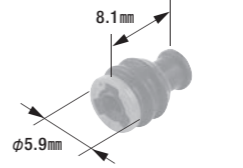

FRY-102N

ターミナル(コネクタ用)

- 適用電線:0.30mm²~0.85mm²
- 色:黒
- 製品入数:50個/袋
- 相手側ターミナル:FRY-101N
- 適合ワイヤースील:FRY-103N
- 適合コネクタ:FRY-105N・107N・109N・111N
- 適用工具:FRH-07,FR-150

FRY-103N

ワイヤースील

- 適用電線:0.30mm²~0.85mm²
- 色:黒
- 製品入数:50個/袋
- 適合ターミナル:FRY-101N・102N