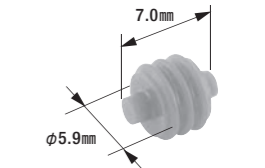

FRY-103D

ダミー栓

- 色:緑
- 製品入数:20個/袋
- 適合防水コネクタ:FRYタイプ