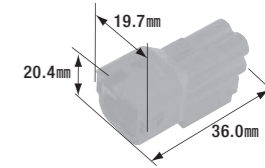

FRSH-110B

防水コネクタ(4極)

- 4極
- コネクタ色: 黒
- 製品入数: 3個/袋
- 適合ターミナル: FRS-101N
- 相手側コネクタ: FRSH-111B・FRSH-111