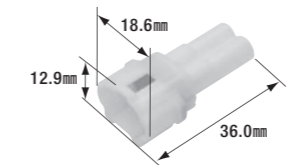

FRS-105B

防水コネクタ(1極)

- 1極
- コネクタ色:黒
- 製品入数:3個/袋
- 適合ターミナル:FRS-102N
- 相手側コネクタ:FRS-104B・FRS-104N

FRS-106N

防水コネクタ(2極)

- 2極
- コネクタ色:自然色
- 製品入数:5個/袋
- 適合ターミナル:FRS-101N
- 相手側コネクタ:FRS-107N・FRS-107B

FRS-106B

防水コネクタ(2極)