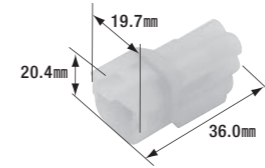

FRSH-109B

防水コネクタ(3極)

- 3極
- コネクタ色: 黒
- 製品入数: 3個/袋
- 適合ターミナル: FRS-102N
- 相手側コネクタ: FRSH-108B・FRSH-108

FRSH-110

防水コネクタ(4極)

- 4極
- コネクタ色: 自然色
- 製品入数: 3個/袋
- 適合ターミナル: FRS-101N
- 相手側コネクタ: FRSH-111・FRSH-111B

FRSH-110B