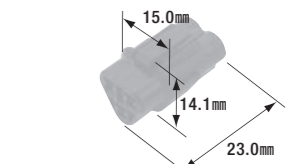

FRS-109B

防水コネクタ(3極)

- 3極
- コネクタ色:黒
- 製品入数:3個/袋
- 適合ターミナル:FRS-102N
- 相手側コネクタ:FRS-108B・FRS-108N