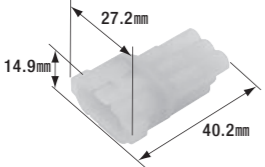

防水コネクタ(2極)

- 2極
- コネクタ色: 自然色
- 製品入数: 5個/袋
- 適合ターミナル: FRS-102N
- 相手側コネクタ: FRSH-106・FRSH-106B

FRSH-107B

防水コネクタ(2極)

- 2極
- コネクタ色: 黒
- 製品入数: 3個/袋
- 適合ターミナル: FRS-102N
- 相手側コネクタ: FRSH-106B・FRSH-106

FRSH-108

防水コネクタ(3極)