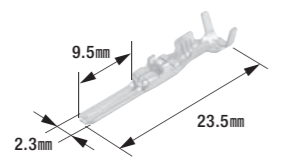

FRSHタイプ

- ターミナル 材質:黄銅/表面処理:スズメッキ
- ワイヤーシール、ダミー栓 材質:NBR(ニトリルゴム)
- 防水コネクタ(FRSタイプ 1極,2極,3極,4極,6極) ... 材質:PBT
- 防水コネクタ(FRSHタイプ 2極,3極,4極,6極) 材質:66ナイロン

*コネクタからターミナルを引抜き時は、端子引抜き工具(品番:FR-150)をご使用願います。

FRS-101N

ターミナル(コネクタ用)