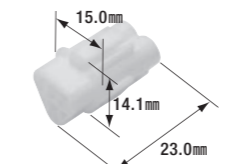

FRS-108N

防水コネクタ(3極)

- 3極
- コネクタ色:自然色
- 製品入数:5個/袋
- 適合ターミナル:FRS-101N
- 相手側コネクタ:FRS-109N・FRS-109B

FRS-108B

防水コネクタ(3極)

- 3極
- コネクタ色:黒
- 製品入数:3個/袋
- 適合ターミナル:FRS-101N
- 相手側コネクタ:FRS-109B・FRS-109N

FRS-109N

防水コネクタ(3極)