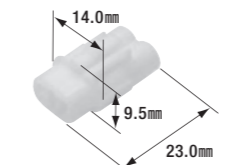

FRS-107N

防水コネクタ(2極)

- 2極
- コネクタ色:自然色
- 製品入数:5個/袋
- 適合ターミナル:FRS-102N
- 相手側コネクタ:FRS-106N・FRS-106B