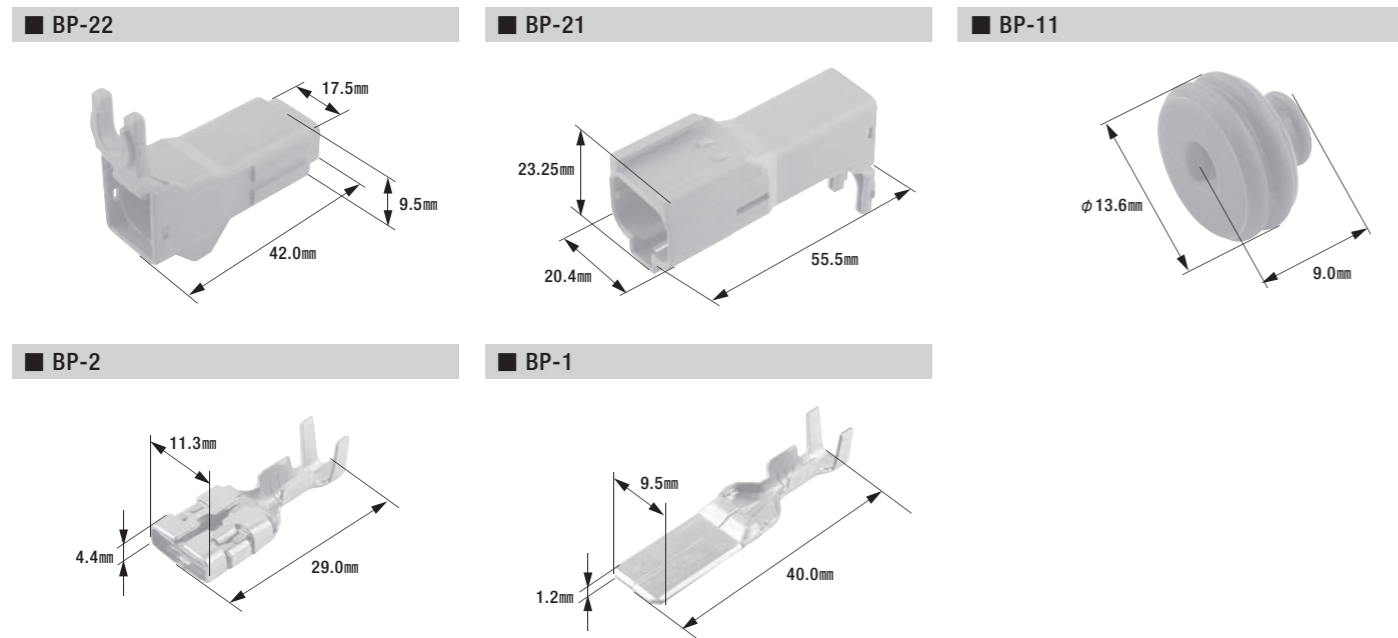

ターミナル&コネクタ(防水) 375型 (9.5mm) シリーズ 太線用防水コネクタセット

- ■ターミナル(BP-1)…… 材質:銅合金/表面処理:スズメッキ
- ■ターミナル(BP-2)…… 本体材質:銅合金/パネ部材質:ステンレス/表面処理:スズメッキ
- ■ワイヤーシール …… 材質:シリコンゴム
- ■コネクタ …… 材質:PBT

※表記の許容電流は一般参考値(目安)であり、絶対値(保証値)ではありません。

BP SET

太線用防水コネクタセット(1極)

●セット内容

品番	品名	仕様	数量
BP-1	ターミナル	3.00mm用	2個
BP-2	ターミナル	3.00mm用	2個
BP-11	ワイヤーシール	3.00mm~5.00mm用/色:緑	2個
BP-21	防水コネクタ(1極)	1極/コネクタ色:薄灰	1個
BP-22	防水コネクタ(1極)	1極/コネクタ色:薄灰	1個

- ・太線用の防水コネクタです。(40A:参考値)
- ・ターミナルの圧着は、BL-255をご使用ください。
- ※許容電流:電線サイズ、通電時間、ならびに使用温度等により数値は異なります。

●寸法

●勘合組み合わせ

絶縁被覆付先開端子

- ■適用電線:1.25mm²~5.50mm²
- ■材質:無酸素銅(OFC)/表面処理:スズメッキ/絶縁体:ビニル

型番	絶縁被覆付先開端子	絶縁被覆付先開端子
AF1.25-3	●適合ビス:ボルトサイズM3 ●圧着部内径:φ1.7mm ●電線抱合範囲(撚線):0.50mm²~1.65mm² ●被覆色:赤 ●製品入数:100個/袋 ●適用工具:M100A	●適合ビス:ボルトサイズM4 ●圧着部内径:φ1.7mm ●電線抱合範囲(撚線):0.50mm²~1.65mm² ●被覆色:赤 ●製品入数:100個/袋 ●適用工具:M100A
AF1.25-5	●適合ビス:ボルトサイズM5 ●圧着部内径:φ1.7mm ●電線抱合範囲(撚線):0.50mm²~1.65mm² ●被覆色:赤 ●製品入数:100個/袋 ●適用工具:M100A	●適合ビス:ボルトサイズM6 ●圧着部内径:φ1.7mm ●電線抱合範囲(撚線):0.50mm²~1.65mm² ●被覆色:赤 ●製品入数:100個/袋 ●適用工具:M100A
AF2-3	●適合ビス:ボルトサイズM3 ●圧着部内径:φ2.3mm ●電線抱合範囲(撚線):1.04mm²~2.63mm² ●被覆色:青 ●製品入数:100個/袋 ●適用工具:M100A	●適合ビス:ボルトサイズM4 ●圧着部内径:φ2.3mm ●電線抱合範囲(撚線):1.04mm²~2.63mm² ●被覆色:青 ●製品入数:100個/袋 ●適用工具:M100A
AF2-5	●適合ビス:ボルトサイズM5 ●圧着部内径:φ2.3mm ●電線抱合範囲(撚線):1.04mm²~2.63mm² ●被覆色:青 ●製品入数:100個/袋 ●適用工具:M100A	●適合ビス:ボルトサイズM6 ●圧着部内径:φ2.3mm ●電線抱合範囲(撚線):1.04mm²~2.63mm² ●被覆色:青 ●製品入数:100個/袋 ●適用工具:M100A
AF5.5-4	●適合ビス:ボルトサイズM4 ●圧着部内径:φ3.4mm ●電線抱合範囲(撚線):2.63mm²~6.64mm² ●被覆色:黄 ●製品入数:100個/袋 ●適用工具:M100A	●適合ビス:ボルトサイズM5 ●圧着部内径:φ3.4mm ●電線抱合範囲(撚線):2.63mm²~6.64mm² ●被覆色:黄 ●製品入数:100個/袋 ●適用工具:M100A