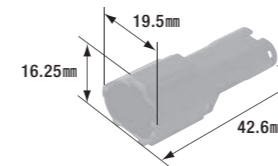

FRY-103D

ダミー栓

- 色:緑
- 製品入数:20個/袋
- 適合防水コネクタ:FRYタイプ

FRY-104N

防水コネクタ(2極)

- 2極
- リテーナー付属
- コネクタ色:黒
- 製品入数:5個/袋
- 適合ターミナル:FRY-101N
- 相手側コネクタ:FRY-105N

FRY-105N

防水コネクタ(2極)