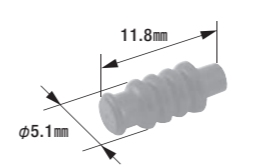

FRA-106D

ダミー栓

- 色:黒
- 製品入数:20個/袋
- 適合防水コネクタ:FRAタイプ