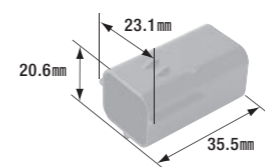

FRA-117N

防水コネクタ(6極)

- 6極
- リテーナー付属
- コネクタ色:黒
- 製品入数:3個/袋
- 適合ターミナル:FRA-103N
- 相手側コネクタ:FRA-118N