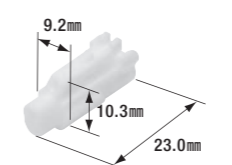

- 1極
- コネクタ色:自然色
- 製品入数:5個/袋
- 適合ターミナル:FRS-101N
- 相手側コネクタ:FRS-105N・FRS-105B

FRS-104B

防水コネクタ(1極)

- 1極
- コネクタ色:黒
- 製品入数:3個/袋
- 適合ターミナル:FRS-101N
- 相手側コネクタ:FRS-105B・FRS-105N

FRS-105N

防水コネクタ(1極)

- 1極
- コネクタ色:自然色
- 製品入数:5個/袋
- 適合ターミナル:FRS-102N
- 相手側コネクタ:FRS-104N・FRS-104B