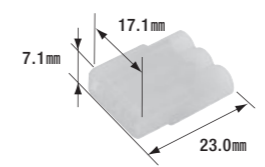

- 3極
- コネクタ色: 自然色
- 製品入数: 5個/袋
- 適合ターミナル: FRS-101N
- 相手側コネクタ: FRSH-109・FRSH-109B

FRSH-108B

防水コネクタ(3極)

- 3極
- コネクタ色: 黒
- 製品入数: 3個/袋
- 適合ターミナル: FRS-101N
- 相手側コネクタ: FRSH-109B・FRSH-109

FRSH-109

防水コネクタ(3極)

- 3極
- コネクタ色: 自然色
- 製品入数: 5個/袋
- 適合ターミナル: FRS-102N
- 相手側コネクタ: FRSH-108・FRSH-108B