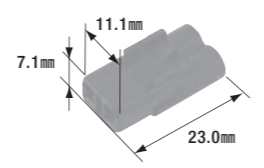

FRSH-107B

防水コネクタ(2極)

- 2極
- コネクタ色: 黒
- 製品入数: 3個/袋
- 適合ターミナル: FRS-102N
- 相手側コネクタ: FRSH-106B・FRSH-106