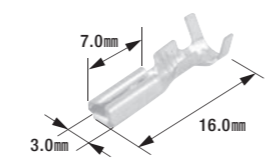

FRS-102N

ターミナル(コネクタ用)

- 適用電線:0.30mm²~1.25mm²
- 適合コネクタ:FRS-105N・105B・107N・107B・109N・109B・111N・111B・113N
- 製品入数:50個/袋
- 相手側ターミナル:FRS-101N
- 適合ワイヤーシール:FRS-103N
- 適用工具:FRH-07,FR-150