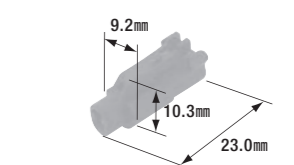

FRS-105B

防水コネクタ(1極)

- 1極
- コネクタ色:黒
- 製品入数:3個/袋
- 適合ターミナル:FRS-102N
- 相手側コネクタ:FRS-104B・FRS-104N