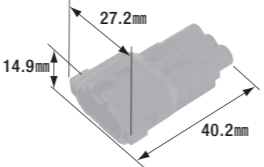

FRSH-108B

防水コネクタ(3極)

- 3極
- コネクタ色: 黒
- 製品入数: 3個/袋
- 適合ターミナル: FRS-101N
- 相手側コネクタ: FRSH-109B・FRSH-109