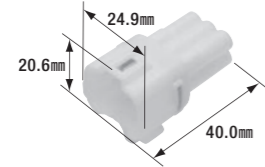

FRS-112N

防水コネクタ(6極)

- 6極
- コネクタ色: 自然色
- 製品入数: 3個/袋
- 適合ターミナル: FRS-101N
- 相手側コネクタ: FRS-113N