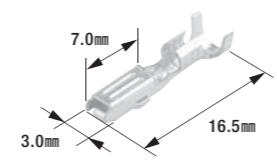

FRA-104N

ターミナル(コネクタ用)

- 適用電線:0.50mm²~1.25mm²
- 色:黒
- 製品入数:50個/袋
- 相手側ターミナル:FRA-103N
- 適合ワイヤースील:FRA-106N1
- 適合コネクタ:FRA-112N・114N・116N・118N
- 適用工具:FRH-07,FR-150