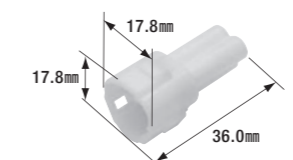

FRS-108N

防水コネクタ(3極)

- 3極
- コネクタ色:自然色
- 製品入数:5個/袋
- 適合ターミナル:FRS-101N
- 相手側コネクタ:FRS-109N・FRS-109B