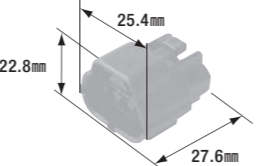

- 2極
- リテーナー付属
- コネクタ色:黒
- 製品入数:5個/袋
- 適合ターミナル:FRA-104N
- 相手側コネクタ:FRA-111N

FRA-113N

防水コネクタ(3極)

- 3極
- リテーナー付属
- コネクタ色:黒
- 製品入数:5個/袋
- 適合ターミナル:FRA-103N
- 相手側コネクタ:FRA-114N

FRA-114N

防水コネクタ(3極)

- 3極
- リテーナー付属
- コネクタ色:黒
- 製品入数:5個/袋
- 適合ターミナル:FRA-104N
- 相手側コネクタ:FRA-113N