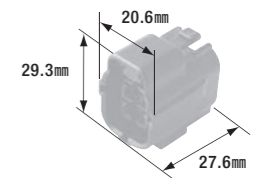

FRA-116N

防水コネクタ(4極)

- 4極
- リテーナー付属
- コネクタ色:黒
- 製品入数:3個/袋
- 適合ターミナル:FRA-104N
- 相手側コネクタ:FRA-115N

ターミナル&コネクタ(防水) 070型(1.8mm)シリーズ FRAタイプ

- ターミナル ..... 材質:黄銅/表面处理:スズメッキ
- ワイヤースील、ダミー栓 ..... 材質:NBR(ニトリルゴム)
- 防水コネクタ(2極,3極,4極,6極) ..... 材質:PBT

※リテーナーはコネクタのターミナル側より挿入してください。
※コネクタからターミナルを引抜く時は、端子引抜き工具(品番:FR-150)をご使用願います。