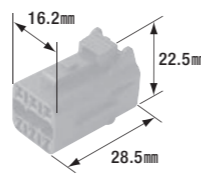

FRM-111N

防水コネクタ(6極)

- 6極
- リテーナー付属
- コネクタ色:薄灰
- 製品入数:3個/袋
- 適合ターミナル:FRM-102N
- 相手側コネクタ:FRM-110N