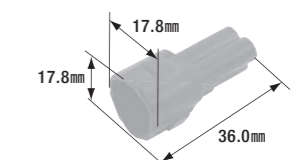

FRS-108N

防水コネクタ(3極)

- 3極
- コネクタ色:自然色
- 製品入数:5個/袋
- 適合ターミナル:FRS-101N
- 相手側コネクタ:FRS-109N・FRS-109B

FRS-108B

防水コネクタ(3極)

- 3極
- コネクタ色:黒
- 製品入数:3個/袋
- 適合ターミナル:FRS-101N
- 相手側コネクタ:FRS-109B・FRS-109N

FRS-109N

防水コネクタ(3極)