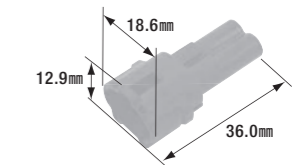

FRS-105B

防水コネクタ(1極)

- 1極
- コネクタ色:黒
- 製品入数:3個/袋
- 適合ターミナル:FRS-102N
- 相手側コネクタ:FRS-104B・FRS-104N

FRS-106N

防水コネクタ(2極)

- 2極
- コネクタ色:自然色
- 製品入数:5個/袋
- 適合ターミナル:FRS-101N
- 相手側コネクタ:FRS-107N・FRS-107B

FRS-106B

防水コネクタ(2極)