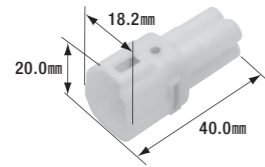

- 3極
- コネクタ色:自然色
- 製品入数:5個/袋
- 適合ターミナル:FRS-102N
- 相手側コネクタ:FRS-108N・FRS-108B

FRS-109B

防水コネクタ(3極)

- 3極
- コネクタ色:黒
- 製品入数:3個/袋
- 適合ターミナル:FRS-102N
- 相手側コネクタ:FRS-108B・FRS-108N

FRS-110N

防水コネクタ(4極)

- 4極
- コネクタ色: 自然色
- 製品入数: 3個/袋
- 適合ターミナル: FRS-101N
- 相手側コネクタ: FRS-111N・FRS-111B