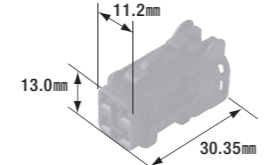

FRY-108N

防水コネクタ(4極)

- 4極
- リテーナー付属
- コネクタ色:黒
- 製品入数:3個/袋
- 適合ターミナル:FRY-101N
- 相手側コネクタ:FRY-109N

FRY-109N

防水コネクタ(4極)

- 4極
- リテーナー付属
- コネクタ色:黒
- 製品入数:3個/袋
- 適合ターミナル:FRY-102N
- 相手側コネクタ:FRY-108N

FRY-110N

防水コネクタ(6極)