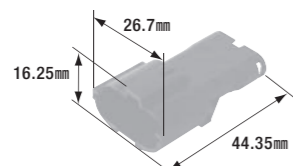

FRY-106N

防水コネクタ(3極)

- 3極
- リテーナー付属
- コネクタ色:黒
- 製品入数:5個/袋
- 適合ターミナル:FRY-101N
- 相手側コネクタ:FRY-107N