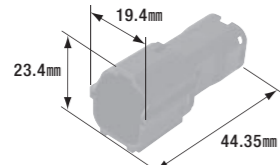

FRY-108N

防水コネクタ(4極)

- 4極
- リテーナー付属
- コネクタ色:黒
- 製品入数:3個/袋
- 適合ターミナル:FRY-101N
- 相手側コネクタ:FRY-109N