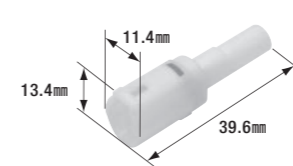

FRS-103N

ワイヤーシール

- 適用電線:0.30mm²~1.25mm²
- 色:黒
- 製品入数:50個/袋
- 適合ターミナル:FRS-101N・102N

FRS-103D

ダミー栓

- 色:黒
- 製品入数:20個/袋
- 適合防水コネクタ:FRSタイプ、FRSHタイプ

FRS-104N

防水コネクタ(1極)