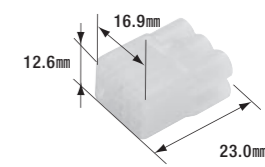

- 4極
- コネクタ色: 黒
- 製品入数: 3個/袋
- 適合ターミナル: FRS-102N
- 相手側コネクタ: FRSH-110B・FRSH-110

FRSH-112

防水コネクタ(6極)

- 6極
- コネクタ色: 自然色
- 製品入数: 3個/袋
- 適合ターミナル: FRS-101N
- 相手側コネクタ: FRSH-113

FRSH-113

防水コネクタ(6極)

- 6極
- コネクタ色: 自然色
- 製品入数: 3個/袋
- 適合ターミナル: FRS-102N
- 相手側コネクタ: FRSH-112