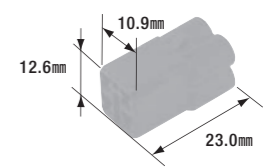

防水コネクタ(4極)

- 4極
- コネクタ色: 黒
- 製品入数: 3個/袋
- 適合ターミナル: FRS-101N
- 相手側コネクタ: FRSH-111B・FRSH-111

FRSH-111

防水コネクタ(4極)

- 4極
- コネクタ色: 自然色
- 製品入数: 3個/袋
- 適合ターミナル: FRS-102N
- 相手側コネクタ: FRSH-110・FRSH-110B

FRSH-111B

防水コネクタ(4極)