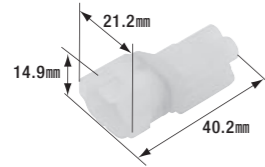

FRSH-106

防水コネクタ(2極)

- 2極
- コネクタ色: 自然色
- 製品入数: 5個/袋
- 適合ターミナル: FRS-101N
- 相手側コネクタ: FRSH-107・FRSH-107B