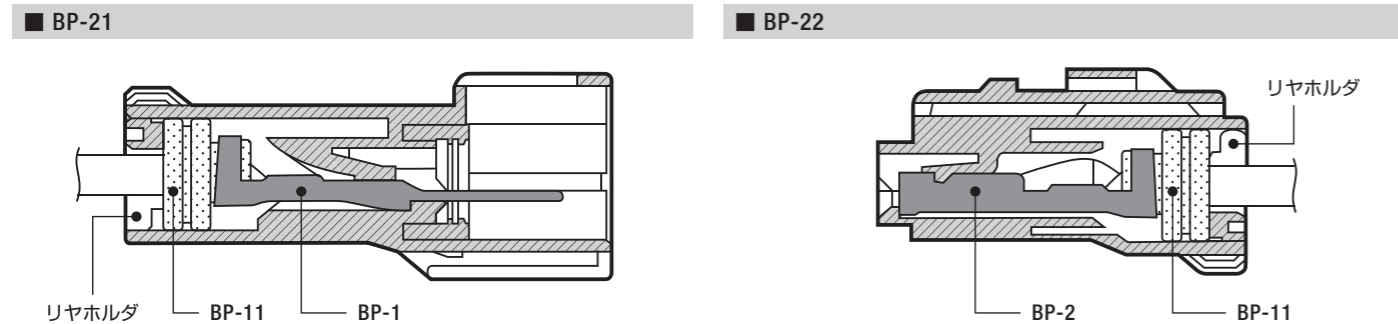

●勘合組み合わせ

絶縁被覆付先開端子

- ■適用電線:1.25mm²~5.50mm²
- ■材質:無酸素銅(OFC)/表面処理:スズメッキ/絶縁体:ビニル

型番	絶縁被覆付先開端子	絶縁被覆付先開端子
AF1.25-3	●適合ビス:ボルトサイズM3 ●圧着部内径:φ1.7mm ●電線抱合範囲(撚線):0.50mm²~1.65mm² ●被覆色:赤 ●製品入数:100個/袋 ●適用工具:M100A	●適合ビス:ボルトサイズM4 ●圧着部内径:φ1.7mm ●電線抱合範囲(撚線):0.50mm²~1.65mm² ●被覆色:赤 ●製品入数:100個/袋 ●適用工具:M100A
AF1.25-5	●適合ビス:ボルトサイズM5 ●圧着部内径:φ1.7mm ●電線抱合範囲(撚線):0.50mm²~1.65mm² ●被覆色:赤 ●製品入数:100個/袋 ●適用工具:M100A	●適合ビス:ボルトサイズM6 ●圧着部内径:φ1.7mm ●電線抱合範囲(撚線):0.50mm²~1.65mm² ●被覆色:赤 ●製品入数:100個/袋 ●適用工具:M100A
AF2-3	●適合ビス:ボルトサイズM3 ●圧着部内径:φ2.3mm ●電線抱合範囲(撚線):1.04mm²~2.63mm² ●被覆色:青 ●製品入数:100個/袋 ●適用工具:M100A	●適合ビス:ボルトサイズM4 ●圧着部内径:φ2.3mm ●電線抱合範囲(撚線):1.04mm²~2.63mm² ●被覆色:青 ●製品入数:100個/袋 ●適用工具:M100A
AF2-5	●適合ビス:ボルトサイズM5 ●圧着部内径:φ2.3mm ●電線抱合範囲(撚線):1.04mm²~2.63mm² ●被覆色:青 ●製品入数:100個/袋 ●適用工具:M100A	●適合ビス:ボルトサイズM6 ●圧着部内径:φ2.3mm ●電線抱合範囲(撚線):1.04mm²~2.63mm² ●被覆色:青 ●製品入数:100個/袋 ●適用工具:M100A
AF5.5-4	●適合ビス:ボルトサイズM4 ●圧着部内径:φ3.4mm ●電線抱合範囲(撚線):2.63mm²~6.64mm² ●被覆色:黄 ●製品入数:100個/袋 ●適用工具:M100A	●適合ビス:ボルトサイズM5 ●圧着部内径:φ3.4mm ●電線抱合範囲(撚線):2.63mm²~6.64mm² ●被覆色:黄 ●製品入数:100個/袋 ●適用工具:M100A