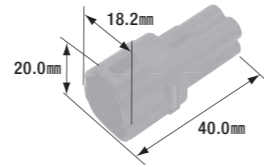

FRS-110B

防水コネクタ(4極)

- 4極
- コネクタ色: 黒
- 製品入数: 3個/袋
- 適合ターミナル: FRS-101N
- 相手側コネクタ: FRS-111B・FRS-111N