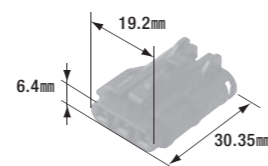

- 2極
- リテーナー付属
- コネクタ色:黒
- 製品入数:5個/袋
- 適合ターミナル:FRY-102N
- 相手側コネクタ:FRY-104N

FRY-106N

防水コネクタ(3極)

- 3極
- リテーナー付属
- コネクタ色:黒
- 製品入数:5個/袋
- 適合ターミナル:FRY-101N
- 相手側コネクタ:FRY-107N

FRY-107N

防水コネクタ(3極)

- 3極
- リテーナー付属
- コネクタ色:黒
- 製品入数:5個/袋
- 適合ターミナル:FRY-102N
- 相手側コネクタ:FRY-106N