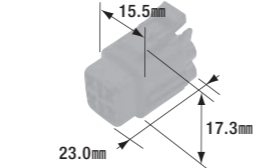

FRS-111B

防水コネクタ(4極)

- 4極
- コネクタ色: 黒
- 製品入数: 3個/袋
- 適合ターミナル: FRS-102N
- 相手側コネクタ: FRS-110B・FRS-110N