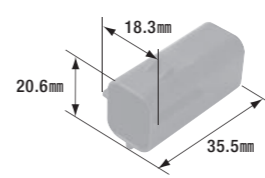

FRA-115N

防水コネクタ(4極)

- 4極
- リテーナー付属
- コネクタ色:黒
- 製品入数:3個/袋
- 適合ターミナル:FRA-103N
- 相手側コネクタ:FRA-116N