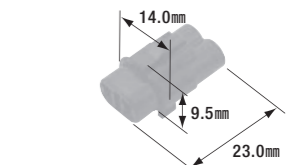

- 2極
- コネクタ色:黒
- 製品入数:3個/袋
- 適合ターミナル:FRS-101N
- 相手側コネクタ:FRS-107B・FRS-107N

FRS-107N

防水コネクタ(2極)

- 2極
- コネクタ色:自然色
- 製品入数:5個/袋
- 適合ターミナル:FRS-102N
- 相手側コネクタ:FRS-106N・FRS-106B

FRS-107B

防水コネクタ(2極)

- 2極
- コネクタ色:黒
- 製品入数:3個/袋
- 適合ターミナル:FRS-102N
- 相手側コネクタ:FRS-106B・FRS-106N