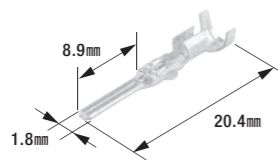

- ターミナル 材質:黄銅/表面处理:スズメッキ
- ワイヤースील、ダミー栓 材質:NBR(ニトリルゴム)
- 防水コネクタ(2極,3極,4極,6極) 材質:PBT

※リテーナーはコネクタのターミナル側より挿入してください。
 ※コネクタからターミナルを引抜く時は、端子引抜き工具(品番:FR-150)をご使用願います。

FRA-103N

ターミナル(コネクタ用)

- 適用電線:0.50mm²~1.25mm²
- 色:黒
- 製品入数:50個/袋
- 相手側ターミナル:FRA-104N
- 適合ワイヤースील:FRA-106N1
- 適合コネクタ:FRA-111N・113N・115N・117N
- 適用工具:FRH-07,FR-150