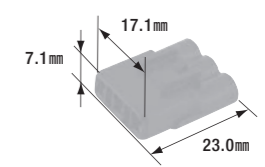

FRSH-109B

防水コネクタ(3極)

- 3極
- コネクタ色: 黒
- 製品入数: 3個/袋
- 適合ターミナル: FRS-102N
- 相手側コネクタ: FRSH-108B・FRSH-108