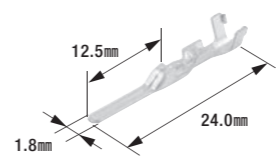

- ターミナル 材質:黄銅/表面处理:スズメッキ
- ワイヤースील 材質:シリコンゴム
- ダミー栓 材質:NBR(ニトリルゴム)
- 防水コネクタ(2極,3極,4極,6極) 材質:PBT

※リテーナーはコネクタのワイヤースील側に装着してください。
 ※コネクタからターミナルを引抜く時は、端子引抜き工具(品番:FR-150)をご使用願います。

FRY-101N

ターミナル(コネクタ用)

- 適用電線:0.30mm²~0.85mm²
- 色:黒
- 製品入数:50個/袋
- 相手側ターミナル:FRY-102N
- 適合ワイヤースील:FRY-103N
- 適合コネクタ:FRY-104N・106N・108N・110N
- 適用工具:FRH-07,FR-150