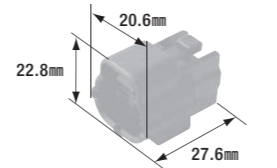

FRA-112N

防水コネクタ(2極)

- 2極
- リテーナー付属
- コネクタ色:黒
- 製品入数:5個/袋
- 適合ターミナル:FRA-104N
- 相手側コネクタ:FRA-111N