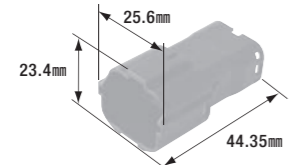

FRY-108N

防水コネクタ(4極)

- 4極
- リテーナー付属
- コネクタ色:黒
- 製品入数:3個/袋
- 適合ターミナル:FRY-101N
- 相手側コネクタ:FRY-109N

FRY-109N

防水コネクタ(4極)

- 4極
- リテーナー付属
- コネクタ色:黒
- 製品入数:3個/袋
- 適合ターミナル:FRY-102N
- 相手側コネクタ:FRY-108N

FRY-110N

防水コネクタ(6極)