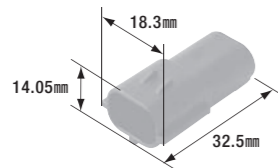

FRA-106D

ダミー栓

- 色:黒
- 製品入数:20個/袋
- 適合防水コネクタ:FRAタイプ

FRA-111N

防水コネクタ(2極)

- 2極
- リテーナー付属
- コネクタ色:黒
- 製品入数:5個/袋
- 適合ターミナル:FRA-103N
- 相手側コネクタ:FRA-112N

FRA-112N

防水コネクタ(2極)