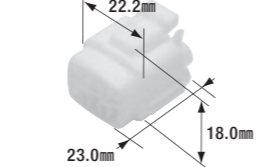

防水コネクタ(4極)

- 4極
- コネクタ色: 黒
- 製品入数: 3個/袋
- 適合ターミナル: FRS-102N
- 相手側コネクタ: FRS-110B・FRS-110N

FRS-112N

防水コネクタ(6極)

- 6極
- コネクタ色: 自然色
- 製品入数: 3個/袋
- 適合ターミナル: FRS-101N
- 相手側コネクタ: FRS-113N

FRS-113N

防水コネクタ(6極)

- 6極
- コネクタ色: 自然色
- 製品入数: 3個/袋
- 適合ターミナル: FRS-102N
- 相手側コネクタ: FRS-112N