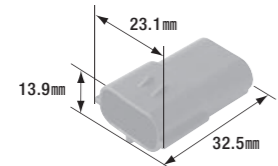

FRA-113N

防水コネクタ(3極)

- 3極
- リテーナー付属
- コネクタ色:黒
- 製品入数:5個/袋
- 適合ターミナル:FRA-103N
- 相手側コネクタ:FRA-114N