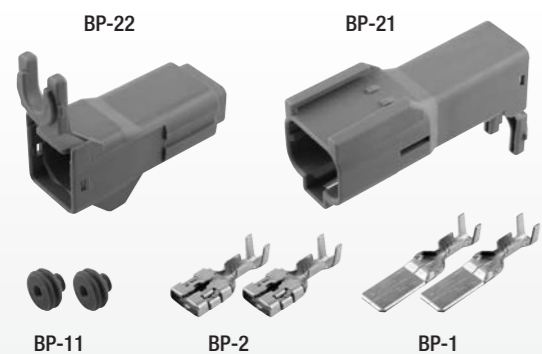

コネクタ色(自然色)のご注意事項(040型・090型・110型・250型・312型共通)

上記製品シリーズのコネクタ(自然色)につきましては製造ロットにより色相が異なるものが混在するケースがございますので、予めご了承をお願い申し上げます。

ターミナル&コネクタ(防水) 375型 (9.5mm) シリーズ 太線用防水コネクタセット

- ターミナル(BP-1)…… 材質:銅合金/表面処理:スズメッキ
- ターミナル(BP-2)…… 本体材質:銅合金/パネ部材質:ステンレス/表面処理:スズメッキ
- ワイヤーシール …… 材質:シリコンゴム
- コネクタ …… 材質:PBT

※表記の許容電流は一般参考値(目安)であり、絶対値(保証値)ではありません。

BP SET

太線用防水コネクタセット(1極)

●セット内容

品番	品名	仕様	数量
BP-1	ターミナル	3.00mm用	2個
BP-2	ターミナル	3.00mm用	2個
BP-11	ワイヤーシール	3.00mm~5.00mm用/色:緑	2個
BP-21	防水コネクタ(1極)	1極/コネクタ色:薄灰	1個
BP-22	防水コネクタ(1極)	1極/コネクタ色:薄灰	1個