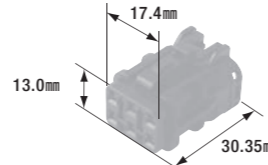

FRY-111N

防水コネクタ(6極)

- 6極
- リテーナー付属
- コネクタ色:黒
- 製品入数:3個/袋
- 適合ターミナル:FRY-102N
- 相手側コネクタ:FRY-110N

ターミナル&コネクタ(防水) 090型(2.3mm)シリーズ

FRSタイプ

FRSHタイプ

- ターミナル ..... 材質:黄銅/表面処理:スズメッキ
- ワイヤーシール、ダミー栓 ..... 材質:NBR(ニトリルゴム)
- 防水コネクタ(FRSタイプ 1極,2極,3極,4極,6極) ... 材質:PBT
- 防水コネクタ(FRSHタイプ 2極,3極,4極,6極) 材質:66ナイロン