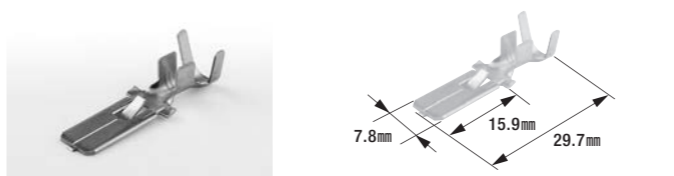

B-55

312型ファストンターミナル(コネクタ用)

- 適用電線: 3.00mm²~5.00mm²
- 製品入数: 50個/袋
- 相手側ターミナル: B-56
- 適合コネクタ: B-57, B-58
- 適用工具: BL-255, FR-150