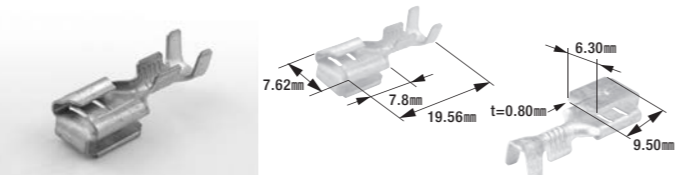

B-35

250型ファストンターミナル

- 適用電線: 0.75mm²~2.00mm²
- 表面処理: スズメッキ
- 製品入数: 100個/袋
- 相手側ターミナル: B-47, B-50
- 適合スリーブ: B-23
- 適用工具: FRH-07

B-50

250型リセタブ

- 適用電線: 0.75mm²~2.00mm²
- 表面処理: スズメッキ
- 製品入数: 100個/袋
- 相手側ターミナル: B-35, B-47
- 適合スリーブ: B-23
- 適用工具: FRH-07