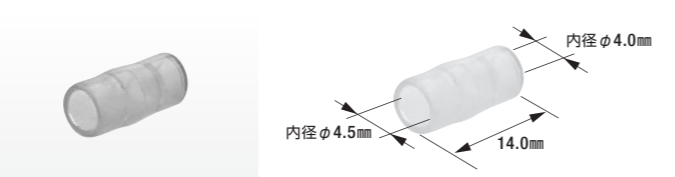

B-23

絶縁スリーブ(250型用)

- 電線側製品内径: $\phi 2.5\text{mm}$
- 色: 自然色
- 製品入数: 100個/袋
- 適合ターミナル: B-20, B-35

B-33N

絶縁スリーブ(250型用)

- 電線側製品内径: $\phi 4.0\text{mm}$
- 色: 自然色
- 製品入数: 100個/袋
- 適合ターミナル: B-28, B-47

B-70

絶縁スリーブ[L](250型用)