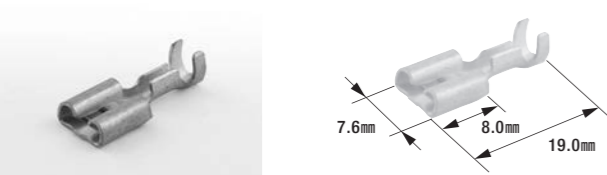

B-35

250型ファストンターミナル

- 適用電線: 0.75mm²~2.00mm²
- 表面処理: スズメッキ
- 製品入数: 100個/袋
- 相手側ターミナル: B-47, B-50
- 適合スリーブ: B-23
- 適用工具: FRH-07