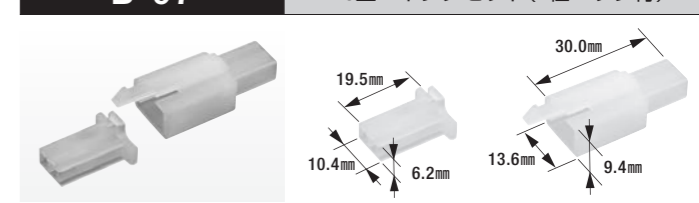

B-97 110型コネクタセット(2極ロック付)

- ●2極ロック付セット
- ●コネクタ色:自然色
- ●製品入数:10組/袋
- ●適合ターミナル組合せ①:B-5S,B-6S
- ●適合ターミナル組合せ②:B-5S,B-100S