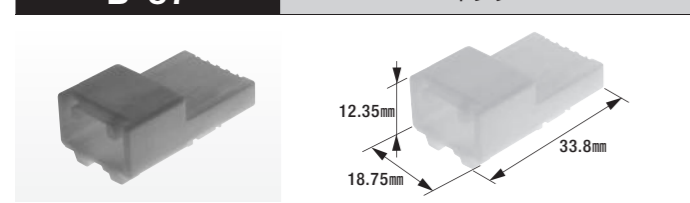

B-85 ターミナル(コネクタ用)

- 適用電線:0.30mm²~0.50mm²
- 製品入数:100個/袋
- 相手側ターミナル:B-86
- 適合コネクタ:B-87
- 適用工具:FRH-07

B-86 ターミナル(コネクタ用)

- 適用電線:0.30mm²~0.50mm²
- 製品入数:100個/袋
- 相手側ターミナル:B-85
- 適合コネクタ:B-88
- 適用工具:FRH-07

B-87 コネクタ

- 5極ロック付
- コネクタ色:自然色
- 製品入数:10個/袋
- 適合ターミナル:B-85
- 相手側コネクタ:B-88

B-88 コネクタ

- 5極ロック付
- コネクタ色:自然色
- 製品入数:10個/袋
- 適合ターミナル:B-86
- 相手側コネクタ:B-87

ターミナル&コネクタ 060型 (1.5mm) シリーズ OBD-II用

- ターミナル …… 材質:黄銅/表面処理:スズメッキ
- コネクタ …… 材質:ナイロン6T