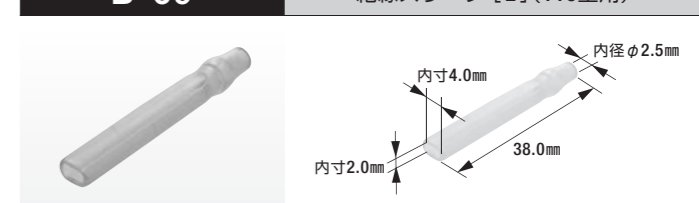

B-99 110型コネクタセット(4極ロック付)

- 4極ロック付セット
- コネクタ色:自然色
- 製品入数:10組/袋
- 適合ターミナル組合せ①:B-5S,B-6S
- 適合ターミナル組合せ②:B-5S,B-100S

B-68 絶縁スリーブ(110型用)

- 電線側製品内径:φ2.5mm
- 色:自然色
- 製品入数:100個/袋

B-69 絶縁スリーブ[L](110型用)

- 電線側製品内径:φ2.5mm
- 色:自然色
- 製品入数:100個/袋