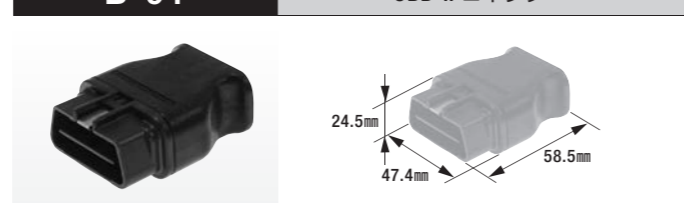

B-85 ターミナル(コネクタ用)

- 適用電線:0.30mm²~0.50mm²
- 製品入数:100個/袋
- 相手側ターミナル:B-86
- 適合コネクタ:B-87
- 適用工具:FRH-07

B-86 ターミナル(コネクタ用)

- 適用電線:0.30mm²~0.50mm²
- 製品入数:100個/袋
- 相手側ターミナル:B-85
- 適合コネクタ:B-88
- 適用工具:FRH-07

B-87 コネクタ

- 5極ロック付
- コネクタ色:自然色
- 製品入数:10個/袋
- 適合ターミナル:B-85
- 相手側コネクタ:B-88

B-88 コネクタ

- 5極ロック付
- コネクタ色:自然色
- 製品入数:10個/袋
- 適合ターミナル:B-86
- 相手側コネクタ:B-87

ターミナル&コネクタ 060型 (1.5mm) シリーズ OBD-II用

- ターミナル …… 材質:黄銅/表面処理:スズメッキ
- コネクタ …… 材質:ナイロン6T

B-89 ターミナル(OBD-II コネクタ用)

- 適用電線:0.30mm²~0.50mm²
- 製品入数:50個/袋
- 適合コネクタ:B-91
- 適用工具:FRH-07

B-91 OBD-II コネクタ

- OBD-II Aタイプ 060型16極ロック付
- 製品入数:1個/袋
- 適合ターミナル:B-89

B-5S 110型ファストンターミナル(コネクタ用)

- 適用電線:0.50mm²~1.25mm²
- 製品入数:100個/袋
- 相手側ターミナル:B-6S,B-100S
- 適合コネクタ:B-97,B-98,B-99
- 適用工具:FRH-07,FR-150