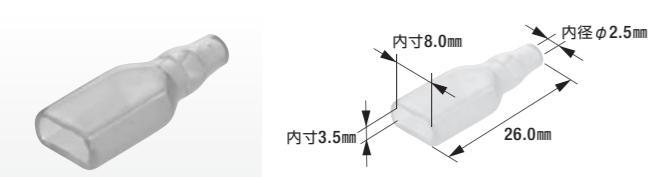

B-23

絶縁スリーブ(250型用)

- 電線側製品内径: $\phi 2.5\text{mm}$
- 色: 自然色
- 製品入数: 100個/袋
- 適合ターミナル: B-20, B-35