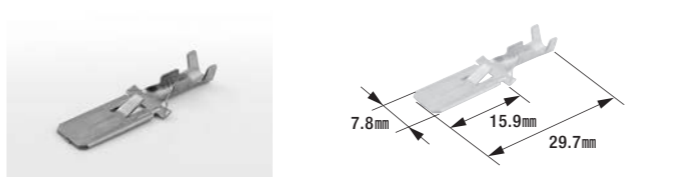

B-53

312型ファストンターミナル(コネクタ用)

- 適用電線: 0.50mm²~2.00mm²
- 製品入数: 50個/袋
- 相手側ターミナル: B-54
- 適合コネクタ: B-57, B-58
- 適用工具: FRH-07, FR-150