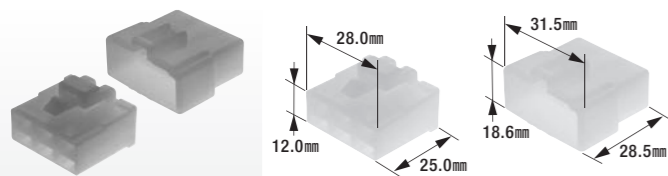

B-13R

250型コネクタセット(6極ロック付)

- 6極ロック付セット
- コネクタ色: 自然色
- 製品入数: 10組/袋
- 適合ターミナル組合せ①: B-9, B-10
- 適合ターミナル組合せ②: B-9-24K, B-10-24K