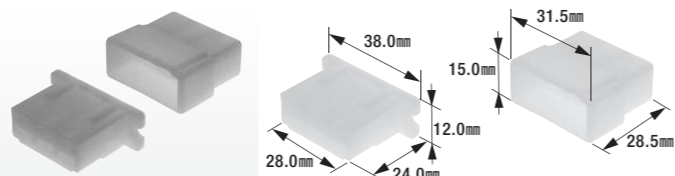

B-18RB

250型コネクタセット(4極ロック付)

- 4極ロック付セット
- コネクタ色: 黒
- 製品入数: 10組/袋
- 適合ターミナル組合せ①: B-9, B-10
- 適合ターミナル組合せ②: B-9-24K, B-10-24K

B-13

250型コネクタセット(6極)

- 6極セット
- コネクタ色: 自然色
- 製品入数: 10組/袋
- 適合ターミナル組合せ①: B-9, B-10
- 適合ターミナル組合せ②: B-9-24K, B-10-24K