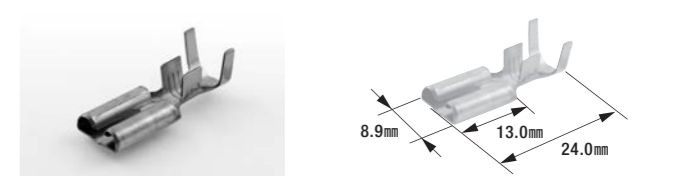

B-55

312型ファストンターミナル(コネクタ用)

- 適用電線: 3.00mm²~5.00mm²
- 製品入数: 50個/袋
- 相手側ターミナル: B-56
- 適合コネクタ: B-57, B-58
- 適用工具: BL-255, FR-150

B-56

312型ファストンターミナル(コネクタ用)

- 適用電線: 3.00mm²~5.00mm²
- 製品入数: 50個/袋
- 相手側ターミナル: B-55
- 適合コネクタ: B-57, B-58
- 適用工具: BL-255, FR-150