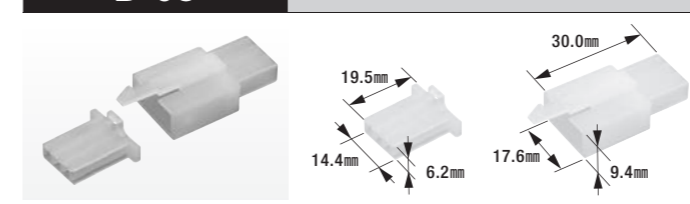

B-98 110型コネクタセット(3極ロック付)

- ●3極ロック付セット
- ●コネクタ色:自然色
- ●製品入数:10組/袋
- ●適合ターミナル組合せ①:B-5S,B-6S
- ●適合ターミナル組合せ②:B-5S,B-100S