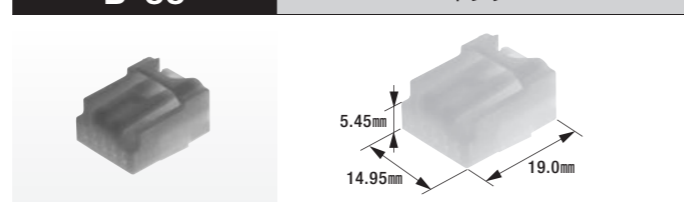

B-88 コネクタ

- ●5極ロック付
- ●コネクタ色:自然色
- ●製品入数:10個/袋
- ●適合ターミナル:B-86
- ●相手側コネクタ:B-87