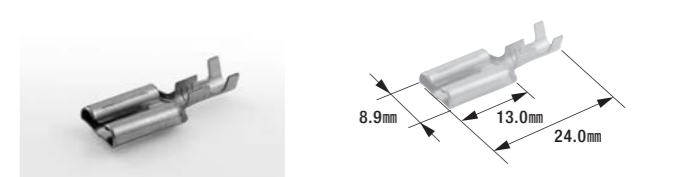

**B-53**

312型ファストンターミナル(コネクタ用)

- 適用電線: 0.50mm²~2.00mm²
- 製品入数: 50個/袋
- 相手側ターミナル: B-54
- 適合コネクタ: B-57, B-58
- 適用工具: FRH-07, FR-150

B-54

312型ファストンターミナル(コネクタ用)

- 適用電線: 0.50mm²~2.00mm²
- 製品入数: 50個/袋
- 相手側ターミナル: B-53
- 適合コネクタ: B-57, B-58
- 適用工具: FRH-07, FR-150