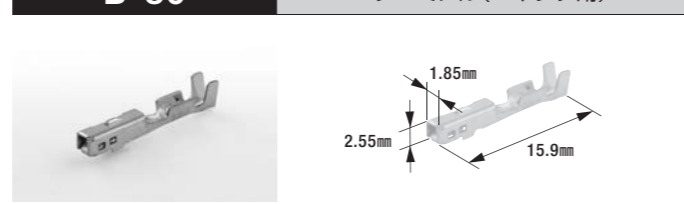

B-86 ターミナル(コネクタ用)

- ●適用電線:0.30mm²~0.50mm²
- ●製品入数:100個/袋
- ●相手側ターミナル:B-85
- ●適合コネクタ:B-88
- ●適用工具:FRH-07