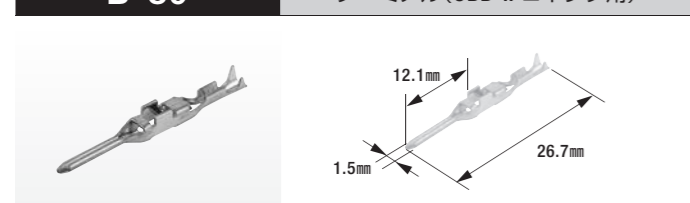

B-89 ターミナル(OBD-II コネクタ用)

- ●適用電線:0.30mm²~0.50mm²
- ●製品入数:50個/袋
- ●適合コネクタ:B-91
- ●適用工具:FRH-07