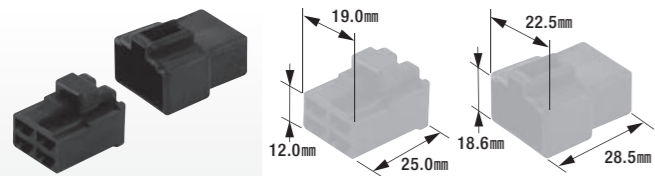

B-18RB

250型コネクタセット(4極ロック付)

- 4極ロック付セット
- コネクタ色: 黒
- 製品入数: 10組/袋
- 適合ターミナル組合せ①: B-9, B-10
- 適合ターミナル組合せ②: B-9-24K, B-10-24K