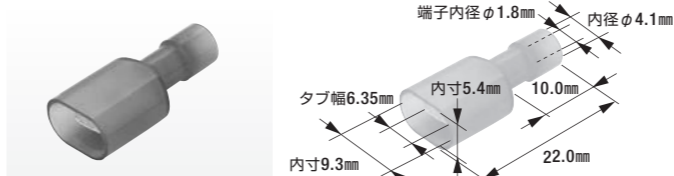

A-147

250型絶縁被覆付ファストンターミナル

- 適用電線: 0.75mm²~1.25mm²
- 被覆色: 赤
- 相手側ターミナル: A-135
- 製品入数: 50個/袋
- 適用工具: M100A