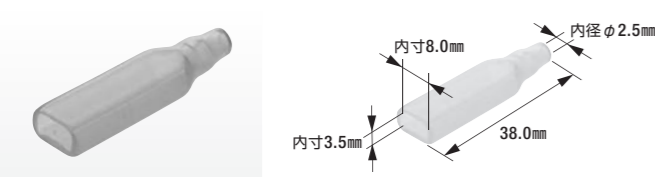

B-23

絶縁スリーブ(250型用)

- 電線側製品内径: $\phi 2.5\text{mm}$
- 色: 自然色
- 製品入数: 100個/袋
- 適合ターミナル: B-20, B-35

B-33N

絶縁スリーブ(250型用)

- 電線側製品内径: $\phi 4.0\text{mm}$
- 色: 自然色
- 製品入数: 100個/袋
- 適合ターミナル: B-28, B-47

B-70

絶縁スリーブ[L](250型用)