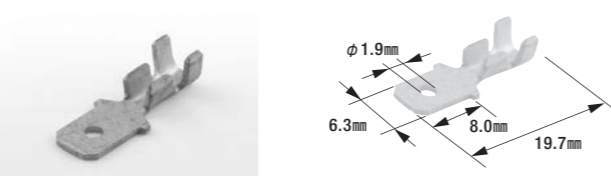

B-13R

250型コネクタセット(6極ロック付)

- 6極ロック付セット
- コネクタ色: 自然色
- 製品入数: 10組/袋
- 適合ターミナル組合せ①: B-9, B-10
- 適合ターミナル組合せ②: B-9-24K, B-10-24K

B-47

250型ファストンターミナル

- 適用電線: 0.50mm²~1.25mm²
- 表面処理: スズメッキ
- 製品入数: 100個/袋
- 相手側ターミナル: B-35, B-50
- 適合スリーブ: B-3, B-33, B-66
- 適用工具: BL-255