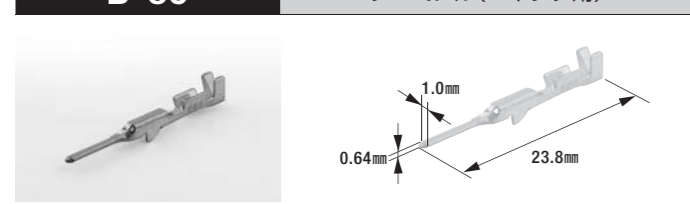

ターミナル&コネクタ 040型 (1.0mm) シリーズ カーナビ用

- ターミナル …… 材質:黄銅/表面処理:スズメッキ
- コネクタ …… 材質:PBT

カーナビの接続によく使用されている汎用コネクタです。

ターミナル&コネクタ 110型 (2.8mm) シリーズ

- ファストンターミナル(コネクタ用) …… 材質:黄銅/表面処理:スズメッキ
- コネクタセット(B-97,B-98,B-99) …… 材質:66ナイロン
- 絶縁スリーブ …… 材質:PVC

B-85 ターミナル(コネクタ用)

- 適用電線:0.30mm²~0.50mm²
- 製品入数:100個/袋
- 相手側ターミナル:B-86
- 適合コネクタ:B-87
- 適用工具:FRH-07

B-86 ターミナル(コネクタ用)

- 適用電線:0.30mm²~0.50mm²
- 製品入数:100個/袋
- 相手側ターミナル:B-85
- 適合コネクタ:B-88
- 適用工具:FRH-07

B-87 コネクタ