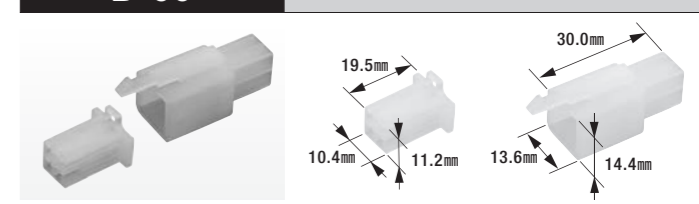

B-97 110型コネクタセット(2極ロック付)

- 2極ロック付セット
- コネクタ色:自然色
- 製品入数:10組/袋
- 適合ターミナル組合せ①:B-5S,B-6S
- 適合ターミナル組合せ②:B-5S,B-100S

B-98 110型コネクタセット(3極ロック付)

- 3極ロック付セット
- コネクタ色:自然色
- 製品入数:10組/袋
- 適合ターミナル組合せ①:B-5S,B-6S
- 適合ターミナル組合せ②:B-5S,B-100S

B-99 110型コネクタセット(4極ロック付)

- 4極ロック付セット
- コネクタ色:自然色
- 製品入数:10組/袋
- 適合ターミナル組合せ①:B-5S,B-6S
- 適合ターミナル組合せ②:B-5S,B-100S

B-68 絶縁スリーブ(110型用)

- 電線側製品内径:φ2.5mm
- 色:自然色
- 製品入数:100個/袋

B-69 絶縁スリーブ[L](110型用)

- 電線側製品内径:φ2.5mm
- 色:自然色
- 製品入数:100個/袋