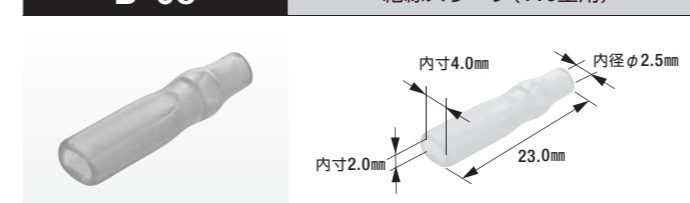

B-97 110型コネクタセット(2極ロック付)

- 2極ロック付セット
- コネクタ色:自然色
- 製品入数:10組/袋
- 適合ターミナル組合せ①:B-5S,B-6S
- 適合ターミナル組合せ②:B-5S,B-100S

B-98 110型コネクタセット(3極ロック付)

- 3極ロック付セット
- コネクタ色:自然色
- 製品入数:10組/袋
- 適合ターミナル組合せ①:B-5S,B-6S
- 適合ターミナル組合せ②:B-5S,B-100S

B-99 110型コネクタセット(4極ロック付)

- 4極ロック付セット
- コネクタ色:自然色
- 製品入数:10組/袋
- 適合ターミナル組合せ①:B-5S,B-6S
- 適合ターミナル組合せ②:B-5S,B-100S

B-68 絶縁スリーブ(110型用)

- 電線側製品内径:φ2.5mm
- 色:自然色
- 製品入数:100個/袋

B-69 絶縁スリーブ[L](110型用)

- 電線側製品内径:φ2.5mm
- 色:自然色
- 製品入数:100個/袋