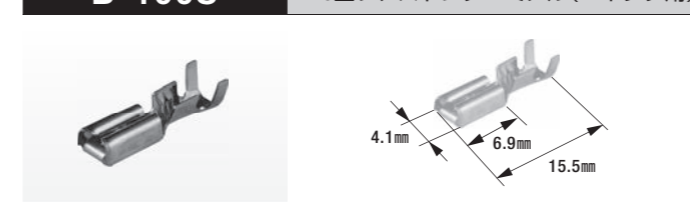

B-100S 110型ファストンターミナル(コネクタ用)

- ●適用電線:0.50mm²~1.25mm²
- ●製品入数:100個/袋
- ●相手側ターミナル:B-5S
- ●適合コネクタ:B-97,B-98,B-99
- ●適用工具:FRH-07,FR-150