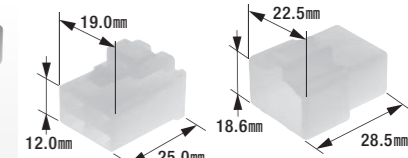

B-18R

250型コネクタセット(4極ロック付)

- ●4極ロック付セット
- ●コネクタ色:自然色
- ●製品入数:10組/袋
- ●適合ターミナル組合せ①:B-9,B-10
- ●適合ターミナル組合せ②:B-9-24K,B-10-24K

【表1】

ターミナル品番	適合コネクタ				
B-9	B-13	B-18	B-36※	B-37	B-38
B-9-24K※	B-13R	B-18R	B-36R※	B-37R	B-38R
		B-18RB		B-37RB	B-38RB
B-10	B-13	B-18		B-37	B-38
B-10-24K	B-13R	B-18R		B-37R	B-38R
		B-18RB		B-37RB	B-38RB

※B-36, B-36R について B-9-24K は適合外となります。

索引
バッテリー関連
ターミナル&コネクタ
ターミナル(防水)
ターミナル(丸形端子)
先開端子
丸形端子
各種端子
チューブ類
ヒューズ類
カーファスナー
その他
工具
各種キット