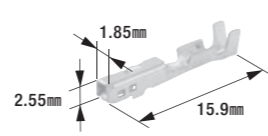

B-85

ターミナル(コネクタ用)

- 適用電線:0.30mm²~0.50mm²
- 製品入数:100個/袋
- 相手側ターミナル:B-86
- 適合コネクタ:B-87
- 適用工具:W-23

B-86

ターミナル(コネクタ用)

- 適用電線:0.30mm²~0.50mm²
- 製品入数:100個/袋
- 相手側ターミナル:B-85
- 適合コネクタ:B-88
- 適用工具:W-23

B-87

コネクタ