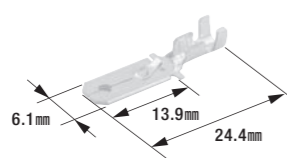

B-9

250型ファストンターミナル(コネクタ用)

- ●適用電線:0.50mm²~2.00mm²
- ●表面処理:キリンス処理
- ●製品入数:100個/袋
- ●相手側ターミナル:B-10,B-20
- ●適合コネクタ:[表1]参照
- ●適用工具:W-23