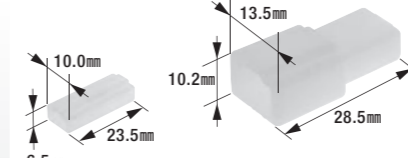

B-20

250型ファストンターミナル(1極コネクタ用)

- 適用電線:0.50mm²~1.25mm²
- 製品入数:100個/袋
- 相手側ターミナル:B-9
- 適合コネクタ:B-36,B-36R
- 適合スリーブ:B-23
- 適用工具:W-23

B-36

250型コネクタセット(1極)

- 1極セット
- コネクタ色:自然色
- 製品入数:10組/袋
- 適合ターミナル組合せ:B-9,B-20

B-37