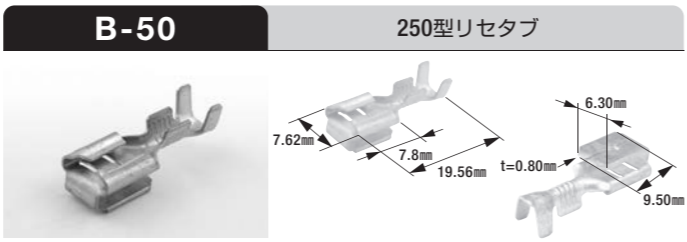

- 適用電線:0.75mm²~2.00mm²
- 表面処理:スズメッキ
- 製品入数:100個/袋
- 相手側ターミナル: B-35,B-47N
- 適合スリーブ: B-23
- 適用工具: W-23