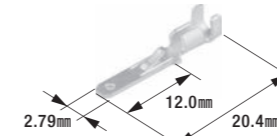

B-89

ターミナル(OBD-IIコネクタ用)

- 適用電線:0.30mm²~0.50mm²
- 製品入数:50個/袋
- 適合コネクタ:B-91
- 適用工具:W-23

B-91

OBD-IIコネクタ

- OBD-II Aタイプ 060型16極ロック付
- 製品入数:1個/袋
- 適合ターミナル:B-89

B-5S

110型ファストンターミナル(コネクタ用)