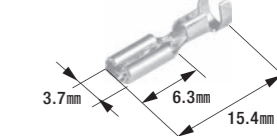

- ●適用電線:0.50mm²~1.25mm²
- ●製品入数:100個/袋
- ●相手側ターミナル:B-5S
- ●適用工具:W-23,FR-150

B-100S

110型ファストンターミナル(コネクタ用)