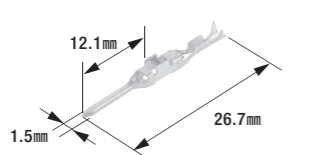

B-89

ターミナル(OBD-IIコネクタ用)

- ●適用電線:0.30mm²~0.50mm²
- ●製品入数:50個/袋
- ●適合コネクタ:B-91
- ●適用工具:W-23

B-91

OBD-IIコネクタ