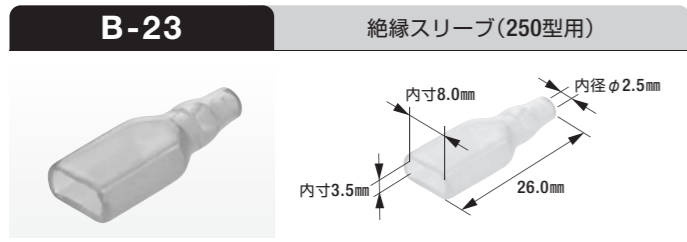

- 電線側製品内径: φ2.5mm
- 色:自然色
- 製品入数:100個/袋
- 適合ターミナル: B-20,B-35