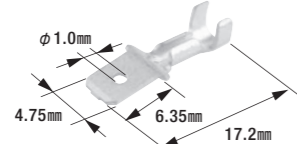

B-68

絶縁スリーブ(110型用)

- 電線側製品内径:φ2.5mm
- 色:自然色
- 製品入数:100個/袋

B-69

絶縁スリーブ[L](110型用)

- 電線側製品内径:φ2.5mm
- 色:自然色
- 製品入数:100個/袋

索引
バッテリー関連
ターミナル&コネクタ
ターミナル&コネクタ(防水)
先開端子
丸形端子
各種端子
チューブ類
ヒューズ類
カーファスナー
その他
工具
各種キット

索引
バッテリー関連
ターミナル&コネクタ
ターミナル&コネクタ(防水)
先開端子
丸形端子
各種端子
チューブ類
ヒューズ類
カーファスナー
その他
工具
各種キット

ターミナル 187型 (4.8mm) シリーズ

- ファストンターミナル …… 材質:黄銅 / 表面処理:スズメッキ
- 絶縁スリーブ …… 材質:PVC

B-72

187型ファストンターミナル

- 適用電線:0.30mm²~0.75mm²
- 製品入数:100個/袋
- 相手側ターミナル:B-73
- 適合スリーブ:B-3
- 適用工具:W-23

B-73

187型ファストンターミナル

- 適用電線:0.50mm²~1.25mm²
- 製品入数:100個/袋
- 相手側ターミナル:B-72
- 適合スリーブ:B-74,B-75
- 適用工具:W-23