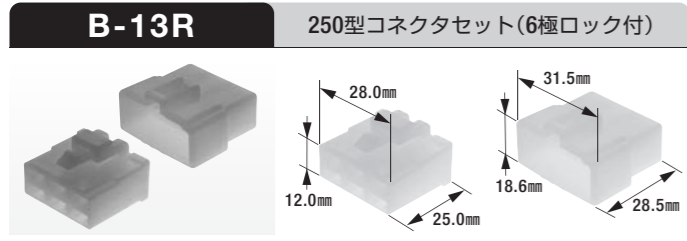

- 6極ロック付セット
- コネクタ色:自然色
- 製品入数:10組/袋
- 適合ターミナル組合せ①: B-9,B-10
- 適合ターミナル組合せ②: B-9-24K,B-10-24K