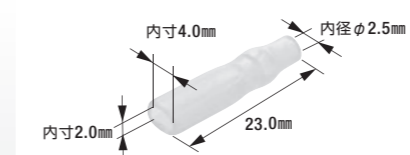

- ●電線側製品内径:φ2.5mm
- ●色:自然色
- ●製品入数:100個/袋

B-69

絶縁スリーブ[L](110型用)