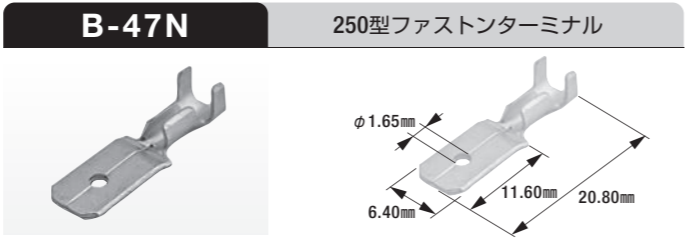

- 適用電線:0.50mm²~2.00mm²
- 表面処理:スズメッキ
- 製品入数:100個/袋
- 相手側ターミナル: B-35,B-50
- 適合スリーブ: B-3,B-33,B-66
- 適用工具: W-23