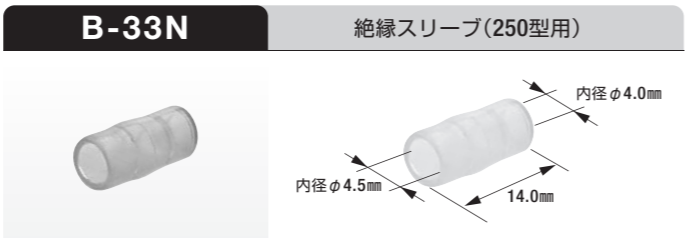

- 電線側製品内径: φ4.0mm
- 色:自然色
- 製品入数:100個/袋
- 適合ターミナル: B-28,B-47N