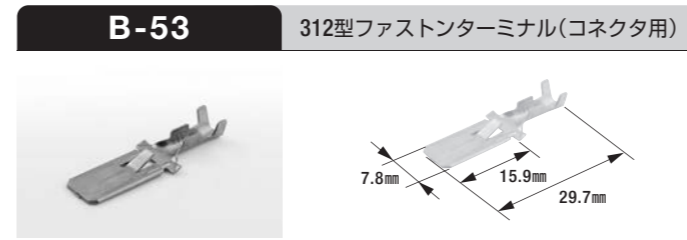

- 適用電線:0.50mm²~2.00mm²
- 製品入数:50個/袋
- 相手側ターミナル: B-54
- 適合コネクタ: B-57,B-58
- 適用工具: W-23,FR-150