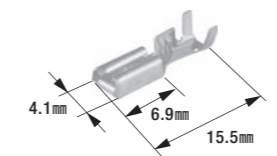

- ●適用電線:0.50mm²~1.25mm²
- ●製品入数:100個/袋
- ●相手側ターミナル:B-5S
- ●適合コネクタ:B-97,B-98,B-99
- ●適用工具:W-23,FR-150

B-97

110型コネクタセット(2極ロック付)