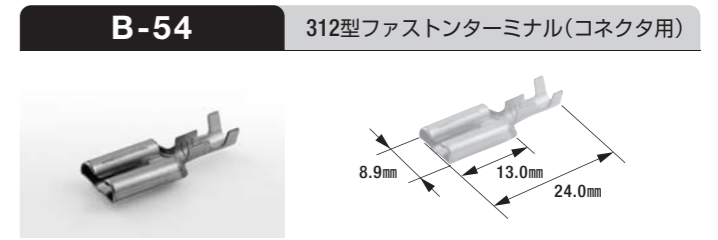

- 適用電線:0.50mm²~2.00mm²
- 製品入数:50個/袋
- 相手側ターミナル: B-53
- 適合コネクタ: B-57,B-58
- 適用工具: W-23,FR-150