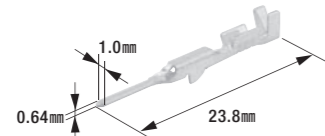

B-85

ターミナル(コネクタ用)

- ●適用電線:0.30mm²~0.50mm²
- ●製品入数:100個/袋
- ●相手側ターミナル:B-86
- ●適合コネクタ:B-87
- ●適用工具:W-23

B-86

ターミナル(コネクタ用)