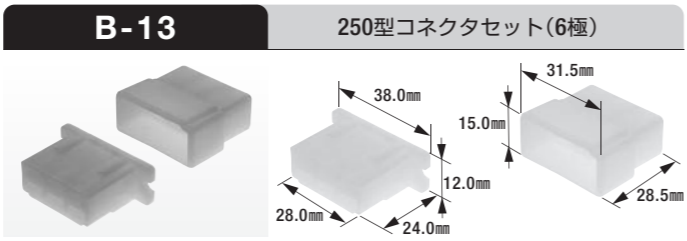

- 6極セット
- コネクタ色:自然色
- 製品入数:10組/袋
- 適合ターミナル組合せ①: B-9,B-10
- 適合ターミナル組合せ②: B-9-24K,B-10-24K