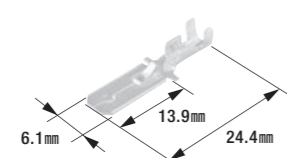

B-9-24K

250型ファストンターミナル 24Kメッキ(コネクタ用)

- ●適用電線:0.50mm²~2.00mm²
- ●表面処理:24Kメッキ
- ●製品入数:50個/袋
- ●相手側ターミナル:B-10-24K
- ●適合コネクタ:[表1]参照
- ●適用工具:W-23