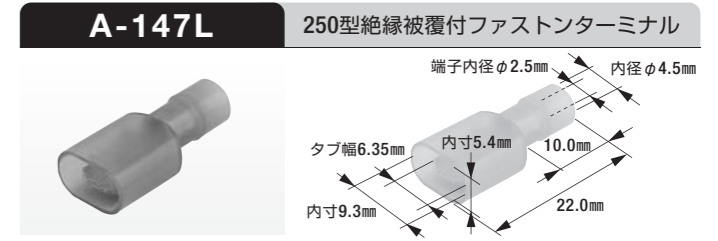

- 適用電線:2.00mm²
- 被覆色:青
- 相手側ターミナル: A-135L
- 製品入数:50個/袋
- 適用工具: M100A