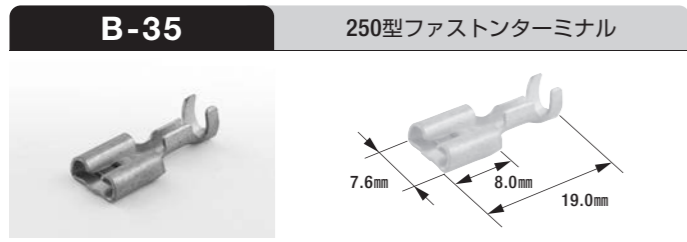

- 適用電線:0.75mm²~2.00mm²
- 表面処理:スズメッキ
- 製品入数:100個/袋
- 相手側ターミナル: B-47N,B-50
- 適合スリーブ: B-23
- 適用工具: W-23