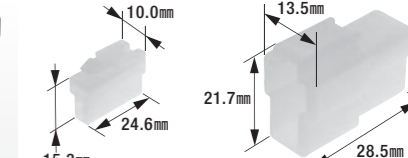

B-36R

250型コネクタセット(1極ロック付)

- 1極ロック付セット
- コネクタ色:自然色
- 製品入数:10組/袋
- 適合ターミナル組合せ:B-9,B-20

B-37R

250型コネクタセット(2極ロック付)

- 2極ロック付T形セット
- コネクタ色:自然色
- 製品入数:10組/袋
- 適合ターミナル組合せ①:B-9,B-10
- 適合ターミナル組合せ②:B-9-24K,B-10-24K

B-38