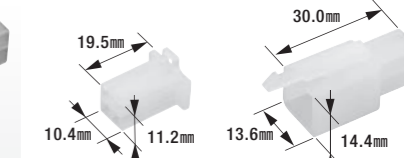

B-98

110型コネクタセット(3極ロック付)

- 3極ロック付セット
- コネクタ色:自然色
- 製品入数:10組/袋
- 適合ターミナル組合せ①:B-5S,B-6S
- 適合ターミナル組合せ②:B-5S,B-100S

B-99

110型コネクタセット(4極ロック付)

- 4極ロック付セット
- コネクタ色:自然色
- 製品入数:10組/袋
- 適合ターミナル組合せ①:B-5S,B-6S
- 適合ターミナル組合せ②:B-5S,B-100S