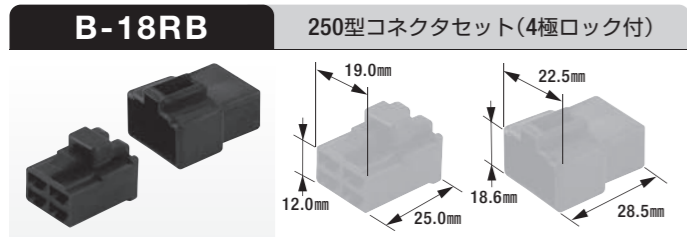

- 4極ロック付セット
- コネクタ色:黒
- 製品入数:10組/袋
- 適合ターミナル組合せ①: B-9,B-10
- 適合ターミナル組合せ②: B-9-24K,B-10-24K