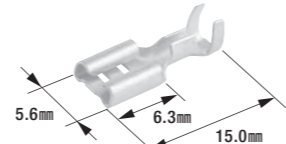

ターミナル 187型 (4.8mm) シリーズ

- ファストンターミナル …… 材質:黄銅 / 表面処理:スズメッキ
- 絶縁スリーブ …… 材質:PVC

B-72

187型ファストンターミナル

- 適用電線:0.30mm²~0.75mm²
- 製品入数:100個/袋
- 相手側ターミナル:B-73
- 適合スリーブ:B-3
- 適用工具:W-23

B-73

187型ファストンターミナル

- 適用電線:0.50mm²~1.25mm²
- 製品入数:100個/袋
- 相手側ターミナル:B-72
- 適合スリーブ:B-74,B-75
- 適用工具:W-23

B-74

絶縁スリーブ(187型用)

- 電線側製品内径:φ2.5mm
- 色:自然色
- 製品入数:100個/袋
- 適合ターミナル:B-73

B-75

絶縁スリーブ(187型用)

- 電線側製品内径:φ3.2mm
- 色:自然色
- 製品入数:100個/袋
- 適合ターミナル:B-73

ターミナル&コネクタ 250型 (6.0mm) シリーズ

- ファストンターミナル(コネクタ用) …… 材質:黄銅 / 表面処理:各製品項目参照
- ファストンターミナル(1極コネクタ用) …… 材質:黄銅 / 表面処理:無処理
- コネクタセット …… 材質:PP
- 絶縁スリーブ …… 材質:PVC