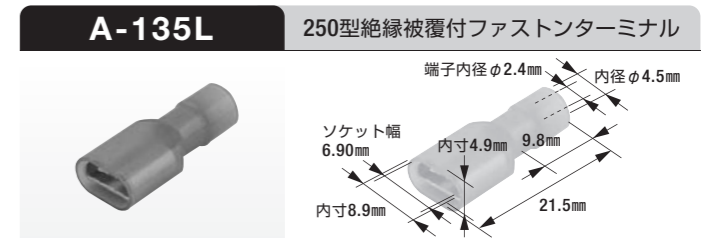

- 適用電線:2.00mm²
- 被覆色:青
- 相手側ターミナル: A-147L
- 製品入数:50個/袋
- 適用工具: M100A

ターミナル&コネクタ 312型(8.0mm)シリーズ

- ファストンターミナル(コネクタ用)..... 材質:黄銅/表面処理:無処理
- 旗形ターミナル..... 材質:黄銅/表面処理:無処理
- コネクタセット..... 材質:PP
- 絶縁スリーブ..... 材質:PVC