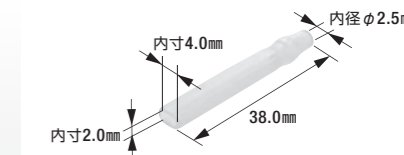

- ●電線側製品内径:φ2.5mm
- ●色:自然色
- ●製品入数:100個/袋

索引
バッテリー関連
ターミナル&コネクタ
ターミナル&コネクタ(防水)
先開端子
丸形端子
各種端子
チューブ類
ヒューズ類
カーファスナー
その他
工具
各種キット

索引
バッテリー関連
ターミナル&コネクタ
ターミナル&コネクタ(防水)
先開端子
丸形端子
各種端子
チューブ類
ヒューズ類
カーファスナー
その他
工具
各種キット