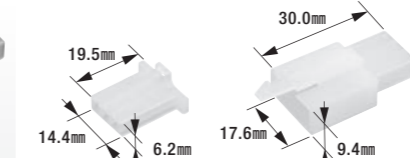

- ●3極ロック付セット
- ●コネクタ色:自然色
- ●製品入数:10組/袋
- ●適合ターミナル組合せ①:B-5S,B-6S
- ●適合ターミナル組合せ②:B-5S,B-100S

B-99

110型コネクタセット(4極ロック付)