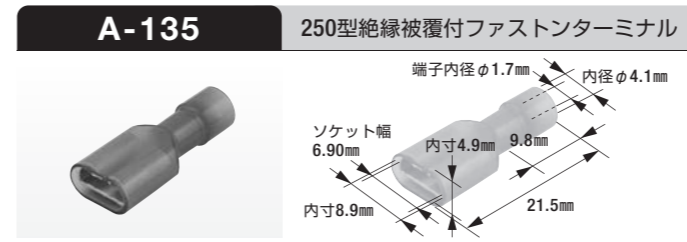

- 適用電線:0.75mm²~1.25mm²
- 被覆色:赤
- 相手側ターミナル: A-147
- 製品入数:50個/袋
- 適用工具: M100A