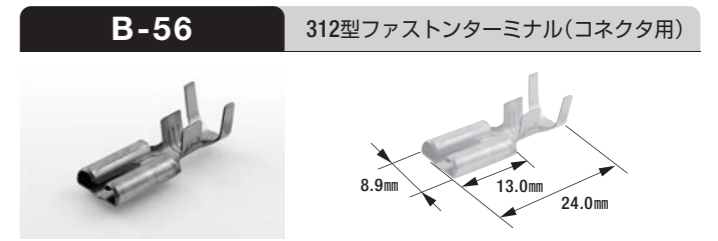

- 適用電線:3.00mm²~5.00mm²
- 製品入数:50個/袋
- 相手側ターミナル: B-55
- 適合コネクタ: B-57,B-58
- 適用工具: BL-255,FR-150