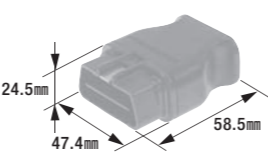

B-89

ターミナル(OBD-IIコネクタ用)

- 適用電線:0.30mm²~0.50mm²
- 製品入数:50個/袋
- 適合コネクタ:B-91
- 適用工具:W-23

B-91

OBD-IIコネクタ

- OBD-II Aタイプ 060型16極ロック付
- 製品入数:1個/袋
- 適合ターミナル:B-89

B-5S

110型ファストンターミナル(コネクタ用)