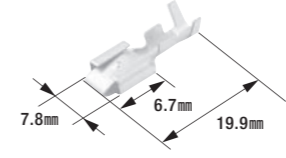

B-20

250型ファストンターミナル(1極コネクタ用)

- ●適用電線:0.50mm²~1.25mm²
- ●製品入数:100個/袋
- ●相手側ターミナル:B-9
- ●適合コネクタ:B-36,B-36R
- ●適合スリーブ:B-23
- ●適用工具:W-23