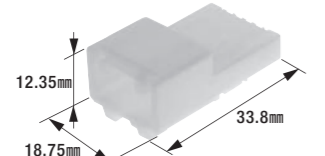

B-85

ターミナル(コネクタ用)

- 適用電線:0.30mm²~0.50mm²
- 製品入数:100個/袋
- 相手側ターミナル:B-86
- 適合コネクタ:B-87
- 適用工具:W-23

B-86

ターミナル(コネクタ用)

- 適用電線:0.30mm²~0.50mm²
- 製品入数:100個/袋
- 相手側ターミナル:B-85
- 適合コネクタ:B-88
- 適用工具:W-23

B-87

コネクタ