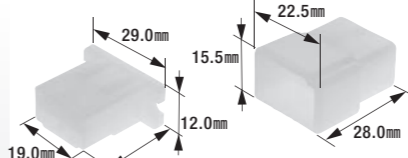

B-38R

250型コネクタセット(3極ロック付)

- 3極ロック付セット
- コネクタ色:自然色
- 製品入数:10組/袋
- 適合ターミナル組合せ①:B-9,B-10
- 適合ターミナル組合せ②:B-9-24K,B-10-24K

B-18

250型コネクタセット(4極)

- 4極セット
- コネクタ色:自然色
- 製品入数:10組/袋
- 適合ターミナル組合せ①:B-9,B-10
- 適合ターミナル組合せ②:B-9-24K,B-10-24K