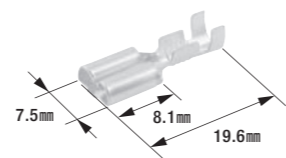

B-10

250型ファストンターミナル(コネクタ用)

- ●適用電線:0.50mm²~2.00mm²
- ●表面処理:キリンス処理
- ●製品入数:100個/袋
- ●相手側ターミナル:B-9
- ●適合コネクタ:[表1]参照
- ●適用工具:W-23