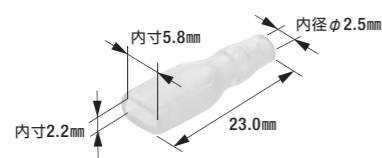

B-74

絶縁スリーブ(187型用)

- ●電線側製品内径:φ2.5mm
- ●色:自然色
- ●製品入数:100個/袋
- ●適合ターミナル:B-73