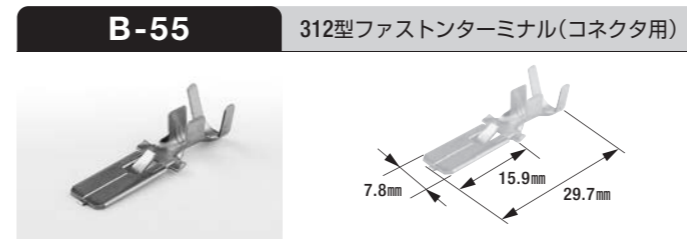

- 適用電線:3.00mm²~5.00mm²
- 製品入数:50個/袋
- 相手側ターミナル: B-56
- 適合コネクタ: B-57,B-58
- 適用工具: BL-255,FR-150