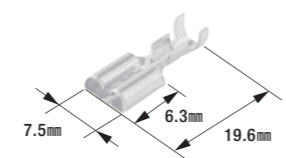

B-9-24K

250型ファストンターミナル 24Kメッキ(コネクタ用)

- 適用電線:0.50mm²~2.00mm²
- 表面処理:24Kメッキ
- 製品入数:50個/袋
- 相手側ターミナル:B-10-24K
- 適合コネクタ:[表1]参照
- 適用工具:W-23

B-10-24K

250型ファストンターミナル 24Kメッキ(コネクタ用)

- 適用電線:0.50mm²~2.00mm²
- 表面処理:24Kメッキ
- 製品入数:50個/袋
- 相手側ターミナル:B-9-24K
- 適合コネクタ:[表1]参照
- 適用工具:W-23