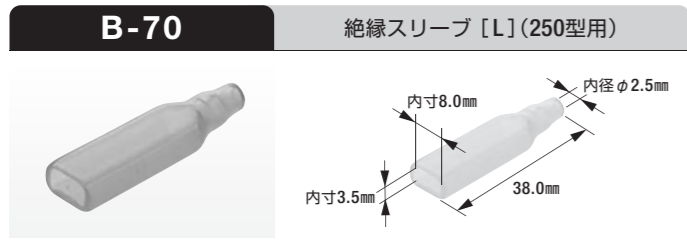

- 電線側製品内径: φ2.5mm
- 色:自然色
- 製品入数:100個/袋