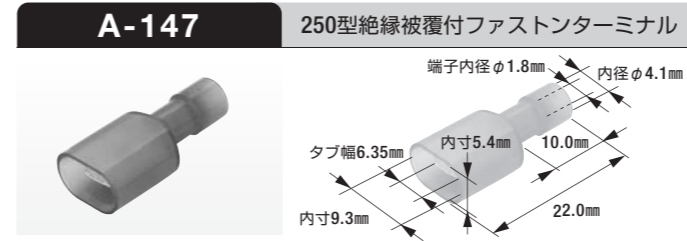

250型(6.0mm)絶縁被覆付ファストンターミナル

■ 材質:黄銅/表面処理:スズメッキ/絶縁体:ナイロン

- 適用電線:0.75mm²~1.25mm²
- 被覆色:赤
- 相手側ターミナル: A-135
- 製品入数:50個/袋
- 適用工具: M100A