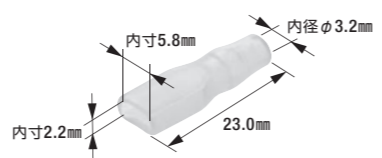

B-74

絶縁スリーブ(187型用)

- 電線側製品内径:φ2.5mm
- 色:自然色
- 製品入数:100個/袋
- 適合ターミナル:B-73

B-75

絶縁スリーブ(187型用)

- 電線側製品内径:φ3.2mm
- 色:自然色
- 製品入数:100個/袋
- 適合ターミナル:B-73

ターミナル&コネクタ 250型 (6.0mm) シリーズ

- ファストンターミナル(コネクタ用) …… 材質:黄銅 / 表面処理:各製品項目参照
- ファストンターミナル(1極コネクタ用) …… 材質:黄銅 / 表面処理:無処理
- コネクタセット …… 材質:PP
- 絶縁スリーブ …… 材質:PVC