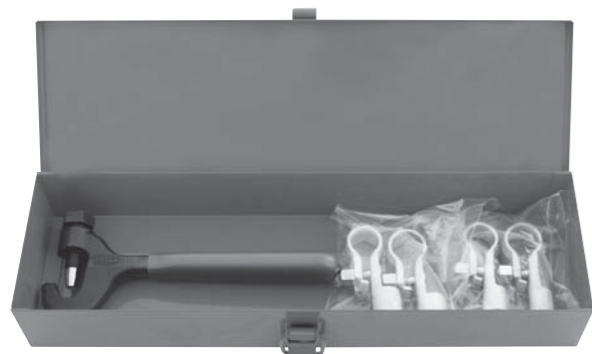

各種キット

- バッテリーターミナルキット
- ターミナルキット
- 防水ターミナルキット
- ターミナルボックスキット

DT-19N KIT

簡易ツール バッテリーターミナルキット

●キット内容

品番	数量	品番	数量
DTPL-1S	2個	DR8-8	2個
DTPL-2S	2個	DTAB312	10個
DTPS-1S	2個	DVCP-22R&B(赤・黒)	各1個
DTPS-2S	2個	DVC-50R&B(赤・黒)	各1個
DCPL38-1	2個	DVS-8(赤・黒)	各2個
DCPL38-2	2個	DVS-14(赤・黒)	各2個
DCPS22-1	2個	DVS-22(赤・黒)	各2個
DCPS22-2	2個	DVS-38(赤・黒)	各2個
DR38-8	2個	D-19N	1丁
DR22-8	2個	D2500BOX	1箱
DR14-8	2個		

- 質量: 2.03kg
- キットサイズ: (L)335mm×(W)235mm×(H)70mm

DT-20N TOOL KIT

簡易ツール バッテリーターミナルキット

●キット内容

品番	数量
DCPL60-1	1個
DCPL60-2	1個
DCPL38-1	1個
DCPL38-2	1個
D-20N	1丁
S-BOX	1箱

- 質量: 1.18kg
- キットサイズ: (L)300mm×(W)85mm×(H)43mm

DT-19N TOOL KIT

簡易ツール バッテリーターミナルキット

●キット内容

品番	数量
DCPL38-1	1個
DCPL38-2	1個
DCPS22-1	1個
DCPS22-2	1個
DTAB312	10個
D-19N	1丁
PC210BOX	1箱

- 質量: 0.67kg
- キットサイズ: (L)210mm×(W)110mm×(H)43mm

BL-255 KIT

ターミナルキット

●キット内容

品番	数量	品番	数量
B-49	100個	BL-255	1丁
B-66	100個	S-BOX	1箱
BLA-106	100個		
BLA-108	100個		
BLA-206	100個		
BLE-106	100個		

- 質量: 1.32kg
- セットサイズ: (L)300mm×(W)85mm×(H)43mm

B-14 DX KIT

ターミナルキット

●キット内容

品番	数量	品番	数量
B-1	100個	B-16	100個
B-2	100個	B-17	50個
B-3	100個	B-21	100個
B-4	100個	B-22	100個
B-5	100個	B-48	100個
B-6	100個	B-14	1丁
B-9	100個	BOX AN	1箱
B-10	100個		