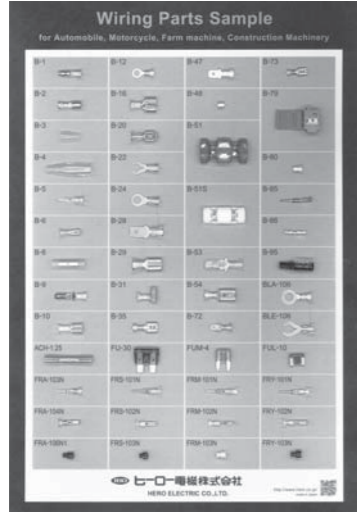

パーツサンプル

Wiring Parts Sample

配線 パーツサンプル

●掲載商品

品番					
B-1	B-12	B-47	B-80	FUL-10	FRM-103N
B-2	B-16	B-48	B-85	FRA-103N	FRY-101N
B-3	B-20	B-51	B-86	FRA-104N	FRY-102N
B-4	B-22	B-51S	B-95	FRA-106N1	FRY-103N
B-5	B-24	B-53	BLA-106	FRS-101N	
B-6	B-28	B-54	BLE-106	FRS-102N	
B-8	B-29	B-72	ACH-1.25	FRS-103N	
B-9	B-31	B-73	FU-30	FRM-101N	
B-10	B-35	B-79	FUM-4	FRM-102N	

●サイズ:(W)275mm×(H)400mm

Car Fastener Parts Sample

カーファスナー パーツサンプル

●掲載商品

品番			
CF-1	CF-11	CF-21	CF-37
CF-2	CF-12	CF-22	CF-38
CF-3	CF-13	CF-23	CF-39
CF-4	CF-14	CF-30	CF-40
CF-5	CF-15	CF-31	CF-41
CF-6	CF-16	CF-32	CF-42
CF-7	CF-17	CF-33	CF-43
CF-8	CF-18	CF-34	CF-44
CF-9	CF-19	CF-35	
CF-10	CF-20	CF-36	