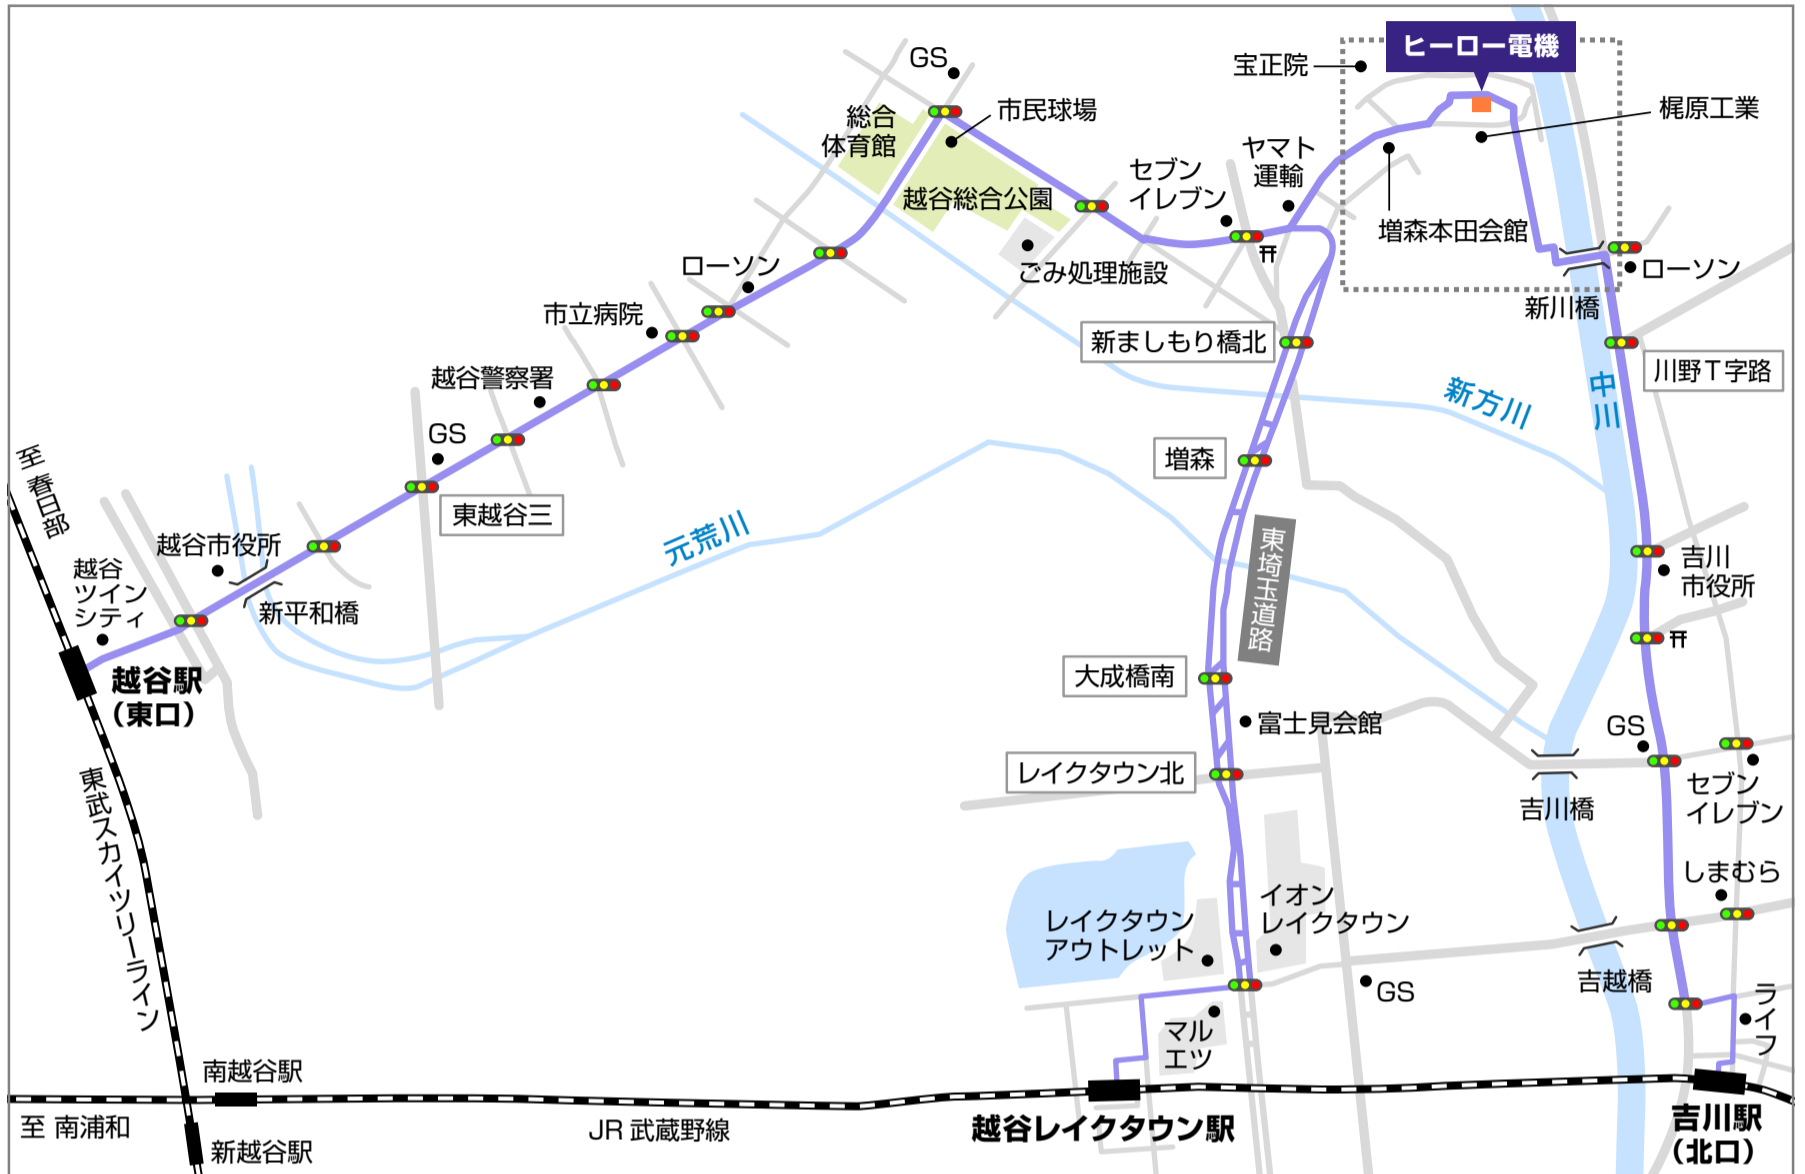

## 本社へのアクセス

### ■ 電車でお越しの場合

- ・ JR 武蔵野線「越谷レイクタウン駅」→ タクシーで約 4km (約 10 分)
- ・ JR 武蔵野線「吉川駅」 → タクシーで約 4.5km (約 13 分)
- ・ 東武スカイツリーライン「越谷駅」 → タクシーで約 6km (約 15 分)